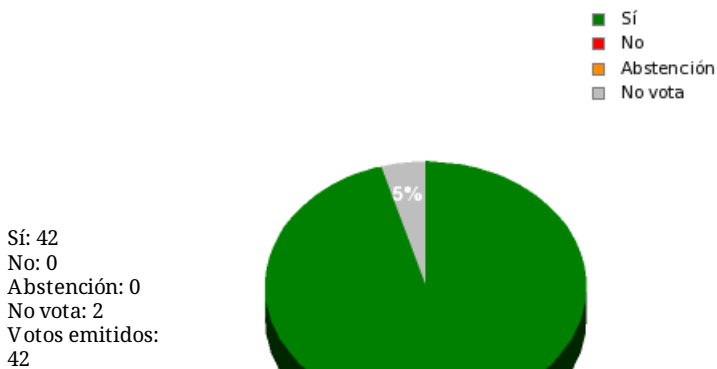

16/10/2015 - 13:31:04

Boletín de convocatoria: 10B-080
Diario de sesiones: 10J013

N° 24

Proposición no de ley del Grupo Parlamentario Foro Asturias sobre presentación de una ley por la que se regule la venta directa de productos ligados a la explotación agraria y ganadera.

Resultados totales

Resultados por grupo parlamentario

GPS

Sí: 14
No: 0
Abstención: 0
No vota: 0
Votos emitidos: 14

GPIU

Sí: 5
No: 0
Abstención: 0
No vota: 0
Votos emitidos: 5

GPC

Sí: 3
No: 0
Abstención: 0
No vota: 0
Votos emitidos: 3

GPP

Sí: 10
No: 0
Abstención: 0
No vota: 1
Votos emitidos: 10

GPPOD

Sí: 8
No: 0
Abstención: 0
No vota: 1
Votos emitidos: 8

GPFA

Sí: 2
No: 0
Abstención: 0
No vota: 0
Votos emitidos: 2

Votos individuales

1-Pedro José Sanjurjo Gonzál (GPS) - Sí
2-María Josefa Miranda Fernánd (GPIU) - Sí
3-José Ignacio Prendes Prendes (GPC) - Sí
6-José Agustín Cuervas-Mons Ga (GPP) - Sí
7-Rosa María Espiño Castella (GPPOD) - No vota
18-Dolores Carcedo García (GPS) - Sí
21-Javier Fernández Ferná (GPS) - Sí
22-María Mercedes Fernández Gonzá (GPP) - No vota
23-Carlos José Suárez Alonso (GPP) - Sí
24-Emma Ramos Carvajal (GPP) - Sí
25-Pedro de Rueda Galla (GPP) - Sí
26-Susana López Ares (GPP) - Sí
27-Emilio José León Suárez (GPPOD) - Sí
28-Lucía Montejo Arnaiz (GPPOD) - Sí
29-Daniel Mari Ripa (GPPOD) - Sí
30-Lorena María Gil Álvarez (GPPOD) - Sí
31-Enrique López Hernández (GPPOD) - Sí
32-Elsa Pérez García (GPS) - Sí
33-Jesús Gutiérrez Garcí (GPS) - Sí
34-Marcelino Marcos Líndez (GPS) - Sí
35-Nuria Devesa Castaño (GPS) - Sí
36-Fernando Lastra Valdés (GPS) - Sí
37-Luis Miguel Venta Cueli (GPP) - Sí
38-Matías Rodríguez Feito (GPP) - Sí
39-David González Medina (GPP) - Sí

40-María Carmen Pérez García de (GPP) - Sí
41-María Fe Gómez Alonso (GPP) - Sí
45-Andrés Fernández Vilan (GPPOD) - Sí
46-Paula Valero Sáez (GPPOD) - Sí
47-Héctor Piernavieja Cac (GPPOD) - Sí
49-Cristina Coto de la Mata (GPFA) - Sí
50-Isidro Manuel Martínez Oblanc (GPFA) - Sí
52-Dolores Álvarez Campill (GPS) - Sí
53-Margarita Vega González (GPS) - Sí
54-Marcos Gutiérrez Escan (GPS) - Sí
55-Carmen Eva Pérez Ordieres (GPS) - Sí
56-Verónica Vior Martínez (GPS) - Sí
57-Marcelino Torre Canto (GPS) - Sí
62-Nicanor García Fernánde (GPC) - Sí
63-Diana María Sánchez Martín (GPC) - Sí
66-Marta Pulgar García (GPIU) - Sí
68-Ovidio Zapico González (GPIU) - Sí
69-Concha Masa Noceda (GPIU) - Sí
70-Gaspar Llamazares Trig (GPIU) - Sí