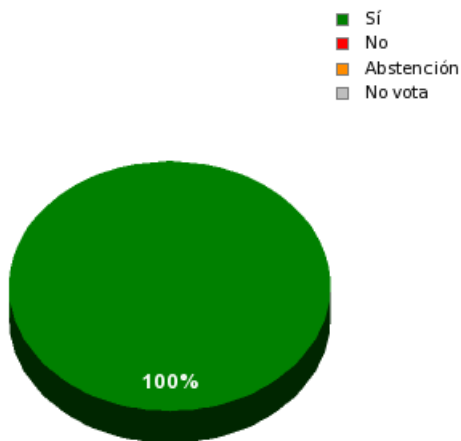

06/11/2015 - 11:57:18

Boletín de convocatoria: 10B-125
Diario de sesiones: 10J018

N° 19

Proposición no de ley del Grupo Parlamentario Popular sobre desarrollo reglamentario de la Ley 3/2007, de 23 de marzo, sobre Mediación Familiar, en el período de sesiones actual.

Resultados totales

Sí: 45
No: 0
Abstención: 0
No vota: 0
Votos emitidos: 45

Resultados por grupo parlamentario

GPS

Sí: 14
No: 0
Abstención: 0
No vota: 0
Votos emitidos: 14

GPIU

Sí: 5
No: 0
Abstención: 0
No vota: 0
Votos emitidos: 5