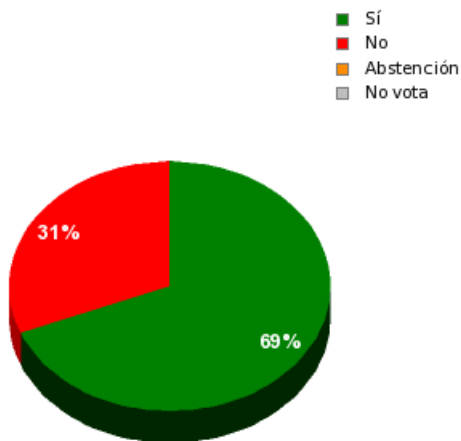

13/11/2015 - 13:41:44

Boletín de convocatoria: 10B-141

Diario de sesiones: 10J020

N° 26.5

Proposición no de ley del Grupo Parlamentario Foro Asturias acerca de la aprobación de un plan estructural para el vacuno de carne en Asturias y otras medidas relacionadas con la comercialización de la carne.

Resultados totales

Sí: 31
No: 14
Abstención: 0
No vota: 0
Votos emitidos: 45

Resultados por grupo parlamentario

GPS

Sí: 0
No: 14
Abstención: 0
No vota: 0
Votos emitidos: 14

GPIU

Sí: 5
No: 0
Abstención: 0
No vota: 0
Votos emitidos: 5

GPC

Sí: 3
No: 0
Abstención: 0
No vota: 0
Votos emitidos: 3

GPP

Sí: 11
No: 0
Abstención: 0
No vota: 0
Votos emitidos: 11

GPPOD

Sí: 9
No: 0
Abstención: 0
No vota: 0
Votos emitidos: 9

GPFA

Sí: 3
No: 0
Abstención: 0
No vota: 0
Votos emitidos: 3