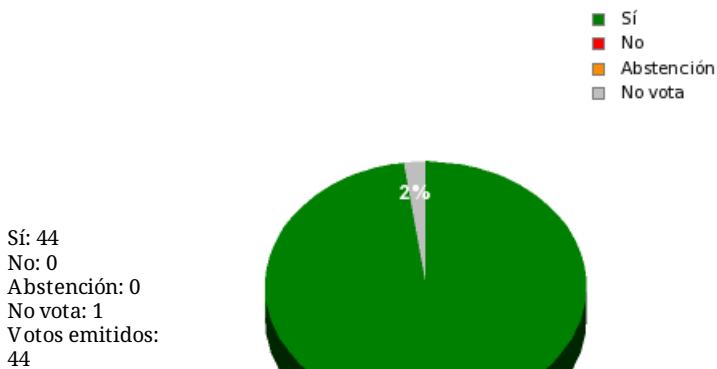

20/11/2015 - 14:54:32

Boletín de convocatoria: 10B-156

Diario de sesiones: 10J022

N° 23.1

Moción del Grupo Parlamentario Foro Asturias subsiguiente a la interpelación urgente de su Diputada doña Cristina Coto de la Mata al Consejo de Gobierno sobre la política general del Ejecutivo en materia de seguridad pública y con especial referencia a la situación que vive la organización de los parques de bomberos de Asturias.

Resultados totales

Resultados por grupo parlamentario

GPS

Sí: 13
No: 0
Abstención: 0
No vota: 1
Votos emitidos: 13

GPIU

Sí: 5
No: 0
Abstención: 0
No vota: 0
Votos emitidos: 5

GPC

Sí: 3
No: 0
Abstención: 0
No vota: 0
Votos emitidos: 3