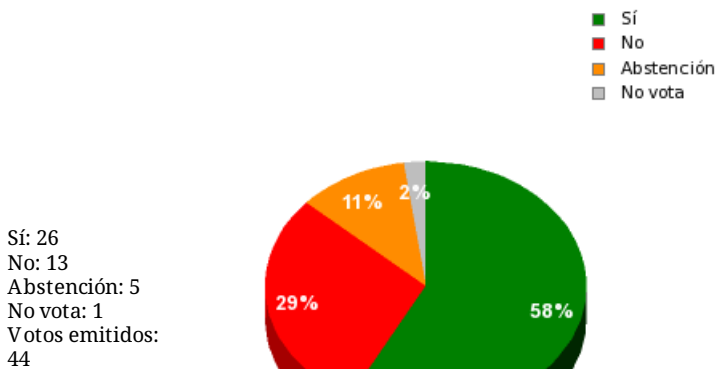

20/11/2015 - 14:55:20

Boletín de convocatoria: 10B-156
Diario de sesiones: 10J022

N° 23.3

Moción del Grupo Parlamentario Foro Asturias subsiguiente a la interpelación urgente de su Diputada doña Cristina Coto de la Mata al Consejo de Gobierno sobre la política general del Ejecutivo en materia de seguridad pública y con especial referencia a la situación que vive la organización de los parques de bomberos de Asturias.

Resultados totales

Resultados por grupo parlamentario

GPS

Sí: 0
No: 13
Abstención: 0
No vota: 1
Votos emitidos: 13

GPIU

Sí: 0
No: 0
Abstención: 5
No vota: 0
Votos emitidos: 5

GPC

Sí: 3
No: 0
Abstención: 0
No vota: 0
Votos emitidos: 3

GPP

Sí: 11
No: 0
Abstención: 0
No vota: 0
Votos emitidos: 11

GPPOD

Sí: 9
No: 0
Abstención: 0
No vota: 0
Votos emitidos: 9

GPFA

Sí: 3
No: 0
Abstención: 0
No vota: 0
Votos emitidos: 3

Votos individuales

- 1-Pedro José Sanjurjo Gonzál (GPS) - No vota
- 2-María Josefa Miranda Fernánd (GPIU) - Abstención
- 3-José Ignacio Prendes Prendes (GPC) - Sí
- 6-José Agustín Cuervas-Mons Ga (GPP) - Sí
- 7-Rosa María Espiño Castilla (GPPOD) - Sí
- 18-Dolores Carcedo García (GPS) - No
- 21-Javier Fernández Ferná (GPS) - No
- 22-María Mercedes Fernández Gonzá (GPP) - Sí
- 23-Carlos José Suárez Alonso (GPP) - Sí
- 24-Emma Ramos Carvajal (GPP) - Sí
- 25-Pedro de Rueda Galla (GPP) - Sí
- 26-Susana López Ares (GPP) - Sí
- 27-Emilio José León Suárez (GPPOD) - Sí
- 28-Lucía Montejo Arnaiz (GPPOD) - Sí
- 29-Daniel Mari Ripa (GPPOD) - Sí
- 30-Lorena María Gil Álvarez (GPPOD) - Sí
- 31-Enrique López Hernández (GPPOD) - Sí
- 32-Elsa Pérez García (GPS) - No
- 33-Jesús Gutiérrez Garcí (GPS) - No
- 34-Marcelino Marcos Líndez (GPS) - No
- 35-Nuria Devesa Castaño (GPS) - No
- 36-Fernando Lastra Valdés (GPS) - No
- 37-Luis Miguel Venta Cueli (GPP) - Sí
- 38-Matías Rodríguez Feito (GPP) - Sí
- 39-David González Medina (GPP) - Sí

- 40-María Carmen Pérez García de (GPP) - Sí
- 41-María Fe Gómez Alonso (GPP) - Sí
- 45-Andrés Fernández Vilan (GPPOD) - Sí
- 46-Paula Valero Sáez (GPPOD) - Sí
- 47-Héctor Piernavieja Cac (GPPOD) - Sí
- 48-Pedro Leal Llana (GPFA) - Sí
- 49-Cristina Coto de la Mata (GPFA) - Sí
- 50-Isidro Manuel Martínez Oblanc (GPFA) - Sí
- 52-Dolores Álvarez Campill (GPS) - No
- 53-Margarita Vega González (GPS) - No
- 54-Marcos Gutiérrez Escan (GPS) - No
- 55-Carmen Eva Pérez Ordieres (GPS) - No
- 56-Verónica Vior Martínez (GPS) - No
- 57-Marcelino Torre Canto (GPS) - No
- 62-Nicanor García Fernánde (GPC) - Sí
- 63-Diana María Sánchez Martín (GPC) - Sí
- 66-Marta Pulgar García (GPIU) - Abstención
- 68-Ovidio Zapico González (GPIU) - Abstención
- 69-Concha Masa Noceda (GPIU) - Abstención
- 70-Gaspar Llamazares Trig (GPIU) - Abstención