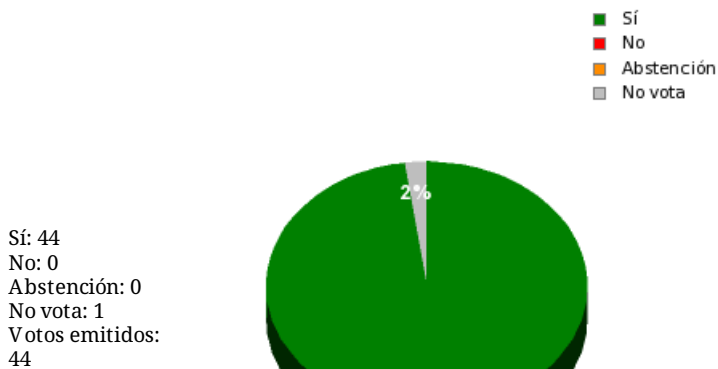

27/11/2015 - 13:21:16

Boletín de convocatoria: 10B-170

Diario de sesiones: 10J024

N° 24

Moción del Grupo Parlamentario de Izquierda Unida subsiguiente a la interpelación urgente de su Diputado don Ovidio Zapico González al Consejo de Gobierno sobre política en materia medioambiental y, más en concreto, sobre prevención de la contaminación atmosférica en la comarca de Avilés.

Resultados totales

Resultados por grupo parlamentario

GPS

Sí: 14
No: 0
Abstención: 0
No vota: 0
Votos emitidos: 14

GPIU

Sí: 5
No: 0
Abstención: 0
No vota: 0
Votos emitidos: 5

GPC

Sí: 3
No: 0
Abstención: 0
No vota: 0
Votos emitidos: 3