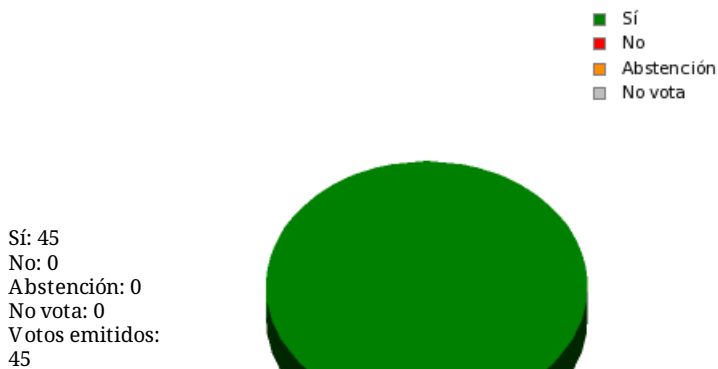

05/02/2016 - 14:21:00

Boletín de convocatoria: 10B-247
Diario de sesiones: 10J027

N° 24

Proposición no de ley del Grupo Parlamentario de Izquierda Unida por la que se insta a la Junta General del Principado a manifestar su compromiso con el sector del carbón y al Consejo de Gobierno a exigir del Gobierno del Estado el cumplimiento de sus compromisos al respecto.

Resultados totales

Resultados por grupo parlamentario

GPS

Sí: 14
No: 0
Abstención: 0
No vota: 0
Votos emitidos: 14

GPIU

Sí: 5
No: 0
Abstención: 0
No vota: 0
Votos emitidos: 5

GPFA

Sí: 3
No: 0
Abstención: 0
No vota: 0
Votos emitidos: 3

GPP

Sí: 11
No: 0
Abstención: 0
No vota: 0
Votos emitidos: 11

GPPOD

Sí: 9
No: 0
Abstención: 0
No vota: 0
Votos emitidos: 9

GPC

Sí: 3
No: 0
Abstención: 0
No vota: 0
Votos emitidos: 3

Votos individuales

- 1-Pedro José Sanjurjo Gonzál (GPS) - Sí
- 2-María Josefa Miranda Fernánd (GPIU) - Sí
- 3-Pedro Leal Llanaeza (GPFA) - Sí
- 6-José Agustín Cuervas-Mons Ga (GPP) - Sí
- 7-Rosa María Espiño Castella (GPPOD) - Sí
- 18-Dolores Carcedo García (GPS) - Sí
- 21-Javier Fernández Ferná (GPS) - Sí
- 22-María Mercedes Fernández Gonzá (GPP) - Sí
- 23-Carlos José Suárez Alonso (GPP) - Sí
- 24-Emma Ramos Carvajal (GPP) - Sí
- 25-Pedro de Rueda Galla (GPP) - Sí
- 26-David González Medina (GPP) - Sí
- 27-Emilio José León Suárez (GPPOD) - Sí
- 28-Lucía Montejo Arnaiz (GPPOD) - Sí
- 29-Daniel Mari Ripa (GPPOD) - Sí
- 30-Lorena María Gil Álvarez (GPPOD) - Sí
- 31-Enrique López Hernández (GPPOD) - Sí
- 32-Elsa Pérez García (GPS) - Sí
- 33-Jesús Gutiérrez Garcí (GPS) - Sí
- 34-Marcelino Marcos Líndez (GPS) - Sí
- 35-Nuria Devesa Castaño (GPS) - Sí
- 36-Fernando Lastra Valdés (GPS) - Sí
- 37-Luis Miguel Venta Cueli (GPP) - Sí
- 38-Matías Rodríguez Feito (GPP) - Sí
- 39-Rafael Alonso Alonso (GPP) - Sí

- 40-María Carmen Pérez García de (GPP) - Sí
- 41-María Fe Gómez Alonso (GPP) - Sí
- 45-Andrés Fernández Vilan (GPPOD) - Sí
- 46-Paula Valero Sáez (GPPOD) - Sí
- 47-Héctor Piernavieja Cac (GPPOD) - Sí
- 49-Cristina Coto de la Mata (GPFA) - Sí
- 50-Carmen Fernández Gómez (GPFA) - Sí
- 52-Dolores Álvarez Campill (GPS) - Sí
- 53-Margarita Vega González (GPS) - Sí
- 54-Marcos Gutiérrez Escan (GPS) - Sí
- 55-Carmen Eva Pérez Ordieres (GPS) - Sí
- 56-Verónica Vior Martínez (GPS) - Sí
- 57-Marcelino Torre Canto (GPS) - Sí
- 62-Nicanor García Fernánde (GPC) - Sí
- 63-Diana María Sánchez Martín (GPC) - Sí
- 64-Luis Armando Fernández Barto (GPC) - Sí
- 66-Marta Pulgar García (GPIU) - Sí
- 68-Ovidio Zapico González (GPIU) - Sí
- 69-Concha Masa Noceda (GPIU) - Sí
- 70-Gaspar Llamazares Trig (GPIU) - Sí