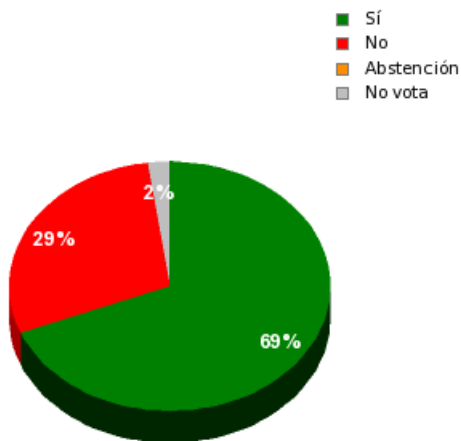

12/02/2016 - 10:38:22

Boletín de convocatoria: 10B-257

Diario de sesiones: 10J029

N° 19.3

Moción del Grupo Parlamentario de Izquierda Unida subsiguiente a la interpelación urgente de su Diputada doña María Josefa Miranda Fernández al Consejo de Gobierno sobre política general en materia de desarrollo rural y, más en concreto, sobre la situación de las empresas Tragsa y Tragsatec en Asturias.

Resultados totales

Sí: 31
No: 13
Abstención: 0
No vota: 1
Votos emitidos: 44

Resultados por grupo parlamentario

GPS

Sí: 0
No: 13
Abstención: 0
No vota: 1
Votos emitidos: 13

GPIU

Sí: 5
No: 0
Abstención: 0
No vota: 0
Votos emitidos: 5

GPFA

Sí: 3
No: 0
Abstención: 0
No vota: 0
Votos emitidos: 3

GPP

Sí: 11
No: 0
Abstención: 0
No vota: 0
Votos emitidos: 11

GPPOD

Sí: 9
No: 0
Abstención: 0
No vota: 0
Votos emitidos: 9

GPC

Sí: 3
No: 0
Abstención: 0
No vota: 0
Votos emitidos: 3