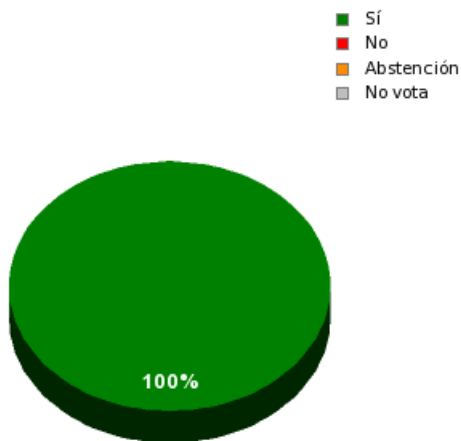

12/02/2016 - 15:10:00

Boletín de convocatoria: 10B-257
Diario de sesiones: 10J029

N° 26

Proposición no de ley del Grupo Parlamentario Podemos Asturias sobre la tributación de las pensiones de los emigrantes retornados.

Resultados totales

Sí: 45
No: 0
Abstención: 0
No vota: 0
Votos emitidos: 45

Resultados por grupo parlamentario

GPS

Sí: 14
No: 0
Abstención: 0
No vota: 0
Votos emitidos: 14

GPIU

Sí: 5
No: 0
Abstención: 0
No vota: 0
Votos emitidos: 5