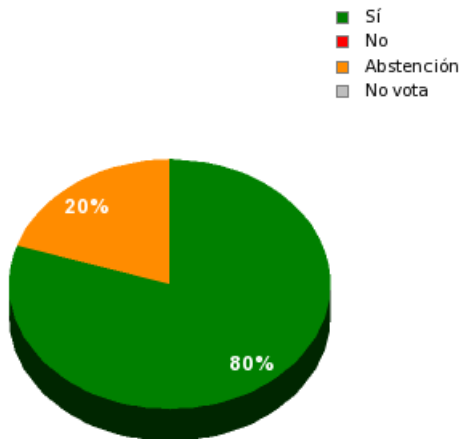

19/02/2016 - 11:26:20

Boletín de convocatoria: 10B-277
Diario de sesiones: 10J031

N° 21.1 apdo. c

Moción del Grupo Parlamentario de Izquierda Unida subsiguiente a su interpelación urgente al Consejo de Gobierno en materia de investigación aplicada en nuestra Comunidad Autónoma y, más en concreto, sobre la situación en el ITMA (Instituto Tecnológico de Materiales).

Resultados totales

Sí: 36
No: 0
Abstención: 9
No vota: 0
Votos emitidos: 45

Resultados por grupo parlamentario

GPS

Sí: 14
No: 0
Abstención: 0
No vota: 0
Votos emitidos: 14

GPIU

Sí: 5
No: 0
Abstención: 0
No vota: 0
Votos emitidos: 5