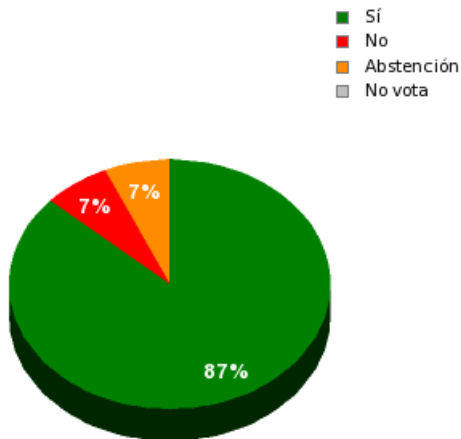

19/02/2016 - 11:26:46

Boletín de convocatoria: 10B-277
Diario de sesiones: 10J031

N° 21.1 apdo. d

Moción del Grupo Parlamentario de Izquierda Unida subsiguiente a su interpelación urgente al Consejo de Gobierno en materia de investigación aplicada en nuestra Comunidad Autónoma y, más en concreto, sobre la situación en el ITMA (Instituto Tecnológico de Materiales).

Resultados totales

Sí: 39
No: 3
Abstención: 3
No vota: 0
Votos emitidos: 45

Resultados por grupo parlamentario

GPS

Sí: 14
No: 0
Abstención: 0
No vota: 0
Votos emitidos: 14

GPIU

Sí: 5
No: 0
Abstención: 0
No vota: 0
Votos emitidos: 5

GPFA

Sí: 0
No: 0
Abstención: 3
No vota: 0
Votos emitidos: 3

GPP

Sí: 11
No: 0
Abstención: 0
No vota: 0
Votos emitidos: 11

GPPOD

Sí: 9
No: 0
Abstención: 0
No vota: 0
Votos emitidos: 9

GPC

Sí: 0
No: 3
Abstención: 0
No vota: 0
Votos emitidos: 3