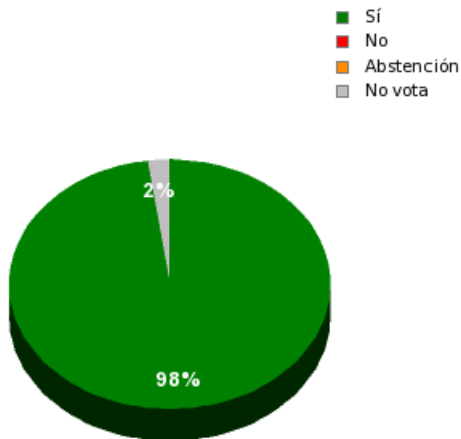

19/02/2016 - 11:27:12

Boletín de convocatoria: 10B-277
Diario de sesiones: 10J031

N° 21.1 apdo. e

Moción del Grupo Parlamentario de Izquierda Unida subsiguiente a su interpelación urgente al Consejo de Gobierno en materia de investigación aplicada en nuestra Comunidad Autónoma y, más en concreto, sobre la situación en el ITMA (Instituto Tecnológico de Materiales).

Resultados totales

Sí: 44
No: 0
Abstención: 0
No vota: 1
Votos emitidos: 44

Resultados por grupo parlamentario

GPS

Sí: 13
No: 0
Abstención: 0
No vota: 1
Votos emitidos: 13

GPIU

Sí: 5
No: 0
Abstención: 0
No vota: 0
Votos emitidos: 5