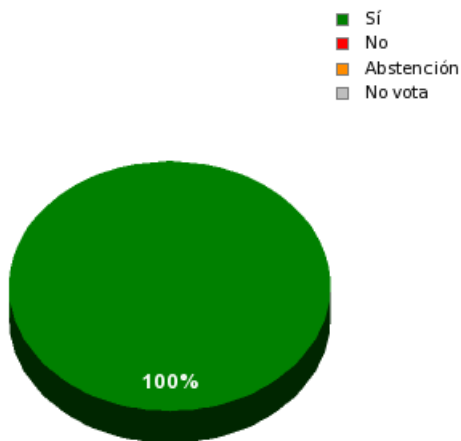

19/02/2016 - 11:27:38

Boletín de convocatoria: 10B-277
Diario de sesiones: 10J031

N° 21.2

Moción del Grupo Parlamentario de Izquierda Unida subsiguiente a su interpelación urgente al Consejo de Gobierno en materia de investigación aplicada en nuestra Comunidad Autónoma y, más en concreto, sobre la situación en el ITMA (Instituto Tecnológico de Materiales).

Resultados totales

Sí: 45
No: 0
Abstención: 0
No vota: 0
Votos emitidos: 45

Resultados por grupo parlamentario

GPS

Sí: 14
No: 0
Abstención: 0
No vota: 0
Votos emitidos: 14

GPIU

Sí: 5
No: 0
Abstención: 0
No vota: 0
Votos emitidos: 5