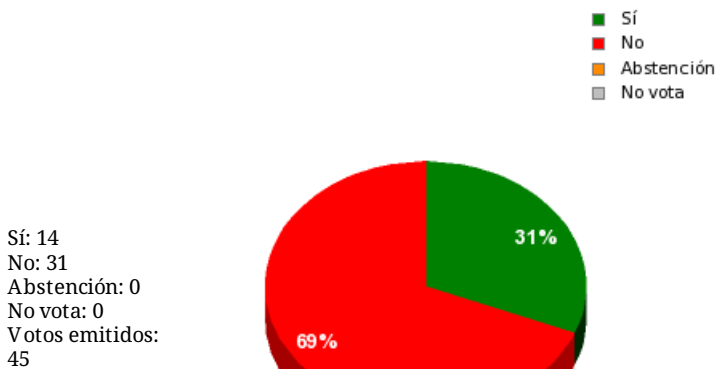

19/02/2016 - 12:04:44

Boletín de convocatoria: 10B-277

Diario de sesiones: 10J031

N° 22.1

Moción del Grupo Parlamentario Popular subsiguiente a la interpelación urgente de su Diputado don Luis Miguel Venta Cueli al Consejo de Gobierno sobre la situación de la sanidad animal, con especial atención a la incidencia de la tuberculosis bovina en Asturias.

Resultados totales

Resultados por grupo parlamentario

GPS

Sí: 0
 No: 14
 Abstención: 0
 No vota: 0
 Votos emitidos: 14

GPIU

Sí: 0
 No: 5
 Abstención: 0
 No vota: 0
 Votos emitidos: 5

GPFA

Sí: 3
 No: 0
 Abstención: 0
 No vota: 0
 Votos emitidos: 3