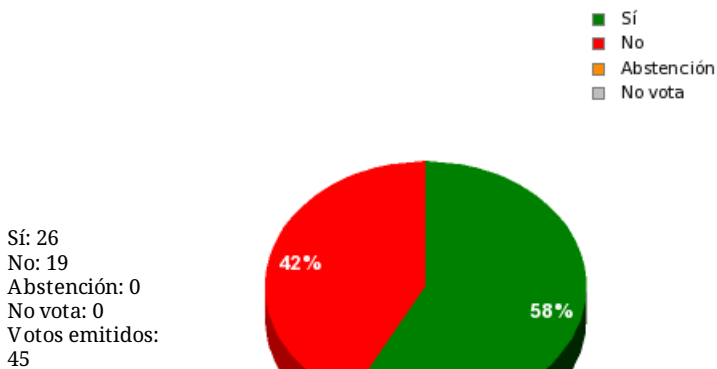

19/02/2016 - 14:07:10

Boletín de convocatoria: 10B-277

Diario de sesiones: 10J031

N° 25.1

Moción del Grupo Parlamentario Foro Asturias subsiguiente a la Interpelación urgente de su Diputada doña Cristina Coto de la Mata al Consejo de Gobierno en materia de ordenación del territorio y urbanismo, con especial referencia a sus previsiones sobre el destino y aprovechamiento de los edificios del antiguo complejo hospitalario del HUCA, en El Cristo, Oviedo.

Resultados totales

Resultados por grupo parlamentario

GPS

Sí: 0
No: 14
Abstención: 0
No vota: 0
Votos emitidos: 14

GPIU

Sí: 0
No: 5
Abstención: 0
No vota: 0
Votos emitidos: 5

GPFA

Sí: 3
No: 0
Abstención: 0
No vota: 0
Votos emitidos: 3

GPP

Sí: 11
No: 0
Abstención: 0
No vota: 0
Votos emitidos: 11

GPPOD

Sí: 9
No: 0
Abstención: 0
No vota: 0
Votos emitidos: 9

GPC

Sí: 3
No: 0
Abstención: 0
No vota: 0
Votos emitidos: 3

Votos individuales

- 1-Pedro José Sanjurjo Gonzál (GPS) - No
- 2-María Josefa Miranda Fernánd (GPIU) - No
- 3-Pedro Leal Llana (GPFA) - Sí
- 6-José Agustín Cuervas-Mons Ga (GPP) - Sí
- 7-Rosa María Espiño Castella (GPPOD) - Sí
- 18-Dolores Carcedo García (GPS) - No
- 21-Javier Fernández Ferná (GPS) - No
- 22-María Mercedes Fernández Gonzá (GPP) - Sí
- 23-Carlos José Suárez Alonso (GPP) - Sí
- 24-Emma Ramos Carvajal (GPP) - Sí
- 25-Pedro de Rueda Galla (GPP) - Sí
- 26-David González Medina (GPP) - Sí
- 27-Emilio José León Suárez (GPPOD) - Sí
- 28-Lucía Montejo Arnaiz (GPPOD) - Sí
- 29-Daniel Mari Ripa (GPPOD) - Sí
- 30-Lorena María Gil Álvarez (GPPOD) - Sí
- 31-Enrique López Hernández (GPPOD) - Sí
- 32-Elsa Pérez García (GPS) - No
- 33-Jesús Gutiérrez Garcí (GPS) - No
- 34-Marcelino Marcos Líndez (GPS) - No
- 35-Nuria Devesa Castaño (GPS) - No
- 36-Fernando Lastra Valdés (GPS) - No
- 37-Luis Miguel Venta Cueli (GPP) - Sí
- 38-Matías Rodríguez Feito (GPP) - Sí
- 39-Rafael Alonso Alonso (GPP) - Sí

- 40-María Carmen Pérez García de (GPP) - Sí
- 41-María Fe Gómez Alonso (GPP) - Sí
- 45-Andrés Fernández Vilan (GPPOD) - Sí
- 46-Paula Valero Sáez (GPPOD) - Sí
- 47-Héctor Piernavieja Cac (GPPOD) - Sí
- 49-Cristina Coto de la Mata (GPFA) - Sí
- 50-Carmen Fernández Gómez (GPFA) - Sí
- 52-Dolores Álvarez Campill (GPS) - No
- 53-Margarita Vega González (GPS) - No
- 54-Marcos Gutiérrez Escan (GPS) - No
- 55-Carmen Eva Pérez Ordieres (GPS) - No
- 56-Verónica Vior Martínez (GPS) - No
- 57-Marcelino Torre Canto (GPS) - No
- 62-Nicanor García Fernánde (GPC) - Sí
- 63-Diana María Sánchez Martín (GPC) - Sí
- 64-Luis Armando Fernández Barto (GPC) - Sí
- 66-Marta Pulgar García (GPIU) - No
- 68-Ovidio Zapico González (GPIU) - No
- 69-Concha Masa Noceda (GPIU) - No
- 70-Gaspar Llamazares Trig (GPIU) - No