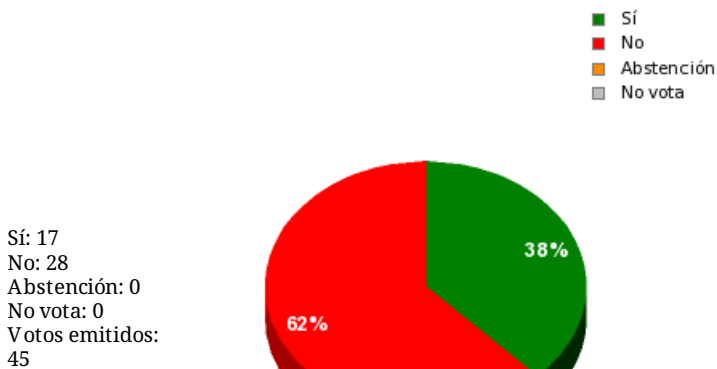

19/02/2016 - 14:08:40

Boletín de convocatoria: 10B-277

Diario de sesiones: 10J031

N° 25.5

Moción del Grupo Parlamentario Foro Asturias subsiguiente a la Interpelación urgente de su Diputada doña Cristina Coto de la Mata al Consejo de Gobierno en materia de ordenación del territorio y urbanismo, con especial referencia a sus previsiones sobre el destino y aprovechamiento de los edificios del antiguo complejo hospitalario del HUCA, en El Cristo, Oviedo.

Resultados totales

Resultados por grupo parlamentario

GPS

Sí: 0
No: 14
Abstención: 0
No vota: 0
Votos emitidos: 14

GPIU

Sí: 0
No: 5
Abstención: 0
No vota: 0
Votos emitidos: 5

GPFA

Sí: 3
No: 0
Abstención: 0
No vota: 0
Votos emitidos: 3