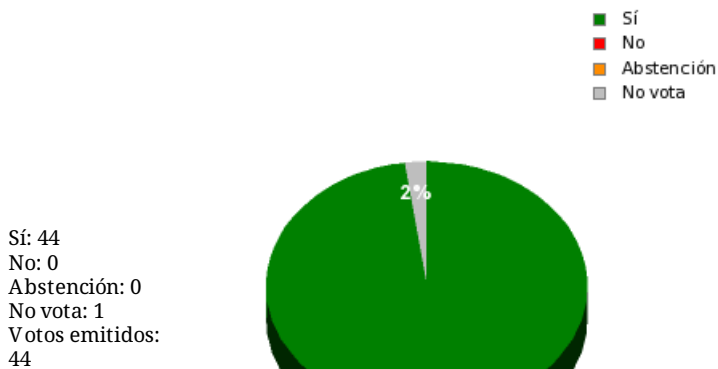

26/02/2016 - 11:16:50

Boletín de convocatoria: 10B-291
Diario de sesiones: 10J033

N° 20.1

Moción del Grupo Parlamentario de Izquierda Unida subsiguiente a su interpelación al Consejo de Gobierno sobre política general en materia de infraestructuras y ferrocarriles de cercanías de Asturias.

Resultados totales

Resultados por grupo parlamentario

GPS

Sí: 13
No: 0
Abstención: 0
No vota: 1
Votos emitidos: 13

GPIU

Sí: 5
No: 0
Abstención: 0
No vota: 0
Votos emitidos: 5

GPFA

Sí: 3
No: 0
Abstención: 0
No vota: 0
Votos emitidos: 3

GPP

Sí: 11
No: 0
Abstención: 0
No vota: 0
Votos emitidos: 11

GPPOD

Sí: 9
No: 0
Abstención: 0
No vota: 0
Votos emitidos: 9

GPC

Sí: 3
No: 0
Abstención: 0
No vota: 0
Votos emitidos: 3

Votos individuales

1-Pedro José Sanjurjo Gonzál (GPS) - Sí
2-María Josefa Miranda Fernánd (GPIU) - Sí
3-Pedro Leal Llana (GPFA) - Sí
6-José Agustín Cuervas-Mons Ga (GPP) - Sí
7-Rosa María Espiño Castella (GPPOD) - Sí
18-Dolores Carcedo García (GPS) - Sí
21-Javier Fernández Ferná (GPS) - Sí
22-María Mercedes Fernández Gonzá (GPP) - Sí
23-Carlos José Suárez Alonso (GPP) - Sí
24-Emma Ramos Carvajal (GPP) - Sí
25-Pedro de Rueda Galla (GPP) - Sí
26-David González Medina (GPP) - Sí
27-Emilio José León Suárez (GPPOD) - Sí
28-Lucía Montejo Arnaiz (GPPOD) - Sí
29-Daniel Mari Ripa (GPPOD) - Sí
30-Lorena María Gil Álvarez (GPPOD) - Sí
31-Enrique López Hernández (GPPOD) - Sí
32-Elsa Pérez García (GPS) - Sí
33-Jesús Gutiérrez Garcí (GPS) - Sí
34-Marcelino Marcos Líndez (GPS) - Sí
35-Nuria Devesa Castaño (GPS) - Sí
36-Fernando Lastra Valdés (GPS) - Sí
37-Luis Miguel Venta Cueli (GPP) - Sí
38-Matías Rodríguez Feito (GPP) - Sí
39-Rafael Alonso Alonso (GPP) - Sí

40-María Carmen Pérez García de (GPP) - Sí
41-María Fe Gómez Alonso (GPP) - Sí
45-Andrés Fernández Vilan (GPPOD) - Sí
46-Paula Valero Sáez (GPPOD) - Sí
47-Héctor Piernavieja Cac (GPPOD) - Sí
49-Cristina Coto de la Mata (GPFA) - Sí
50-Carmen Fernández Gómez (GPFA) - Sí
52-Dolores Álvarez Campill (GPS) - Sí
53-Margarita Vega González (GPS) - Sí
54-Marcos Gutiérrez Escan (GPS) - Sí
55-Carmen Eva Pérez Ordieres (GPS) - Sí
56-Verónica Vior Martínez (GPS) - Sí
57-Marcelino Torre Canto (GPS) - No vota
62-Nicanor García Fernánde (GPC) - Sí
63-Diana María Sánchez Martín (GPC) - Sí
64-Luis Armando Fernández Barto (GPC) - Sí
66-Marta Pulgar García (GPIU) - Sí
68-Ovidio Zapico González (GPIU) - Sí
69-Concha Masa Noceda (GPIU) - Sí
70-Gaspar Llamazares Trig (GPIU) - Sí