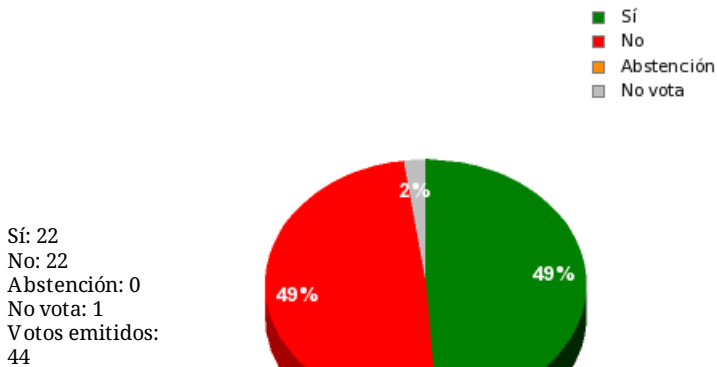

04/03/2016 - 14:58:06

Boletín de convocatoria: 10B-308
Diario de sesiones: 10J035

N° 29.1 (Empate)

- Proposición no de ley del Grupo Parlamentario Popular sobre integración de la primera etapa de Educación Infantil de 0 a 3 años en el sistema educativo público, aprobación de un plan autonómico de escuelas infantiles y fomento de la apertura de este tipo de centros educativos.

Resultados totales

Resultados por grupo parlamentario

GPS

Sí: 0
No: 14
Abstención: 0
No vota: 0
Votos emitidos: 14

GPIU

Sí: 0
No: 5
Abstención: 0
No vota: 0
Votos emitidos: 5

GPFA

Sí: 3
No: 0
Abstención: 0
No vota: 0
Votos emitidos: 3