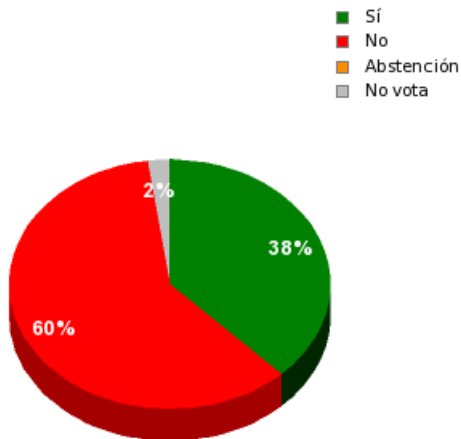

04/03/2016 - 14:58:34

Boletín de convocatoria: 10B-308

Diario de sesiones: 10J035

N° 29.2

- Proposición no de ley del Grupo Parlamentario Popular sobre integración de la primera etapa de Educación Infantil de 0 a 3 años en el sistema educativo público, aprobación de un plan autonómico de escuelas infantiles y fomento de la apertura de este tipo de centros educativos.

Resultados totales

Sí: 17
No: 27
Abstención: 0
No vota: 1
Votos emitidos: 44

Resultados por grupo parlamentario

GPS

Sí: 0
No: 14
Abstención: 0
No vota: 0
Votos emitidos: 14

GPIU

Sí: 0
No: 5
Abstención: 0
No vota: 0
Votos emitidos: 5

GPFA

Sí: 3
No: 0
Abstención: 0
No vota: 0
Votos emitidos: 3

GPP

Sí: 11
No: 0
Abstención: 0
No vota: 0
Votos emitidos: 11

GPPOD

Sí: 0
No: 8
Abstención: 0
No vota: 1
Votos emitidos: 8

GPC

Sí: 3
No: 0
Abstención: 0
No vota: 0
Votos emitidos: 3