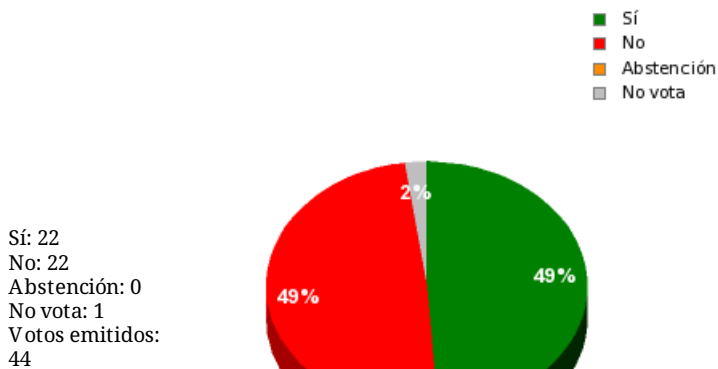

04/03/2016 - 14:59:20

Boletín de convocatoria: 10B-308

Diario de sesiones: 10J035

N° 29.1

- Proposición no de ley del Grupo Parlamentario Popular sobre integración de la primera etapa de Educación Infantil de 0 a 3 años en el sistema educativo público, aprobación de un plan autonómico de escuelas infantiles y fomento de la apertura de este tipo de centros educativos.

Resultados totales

Resultados por grupo parlamentario

GPS

Sí: 0
No: 14
Abstención: 0
No vota: 0
Votos emitidos: 14

GPIU

Sí: 0
No: 5
Abstención: 0
No vota: 0
Votos emitidos: 5

GPFA

Sí: 3
No: 0
Abstención: 0
No vota: 0
Votos emitidos: 3