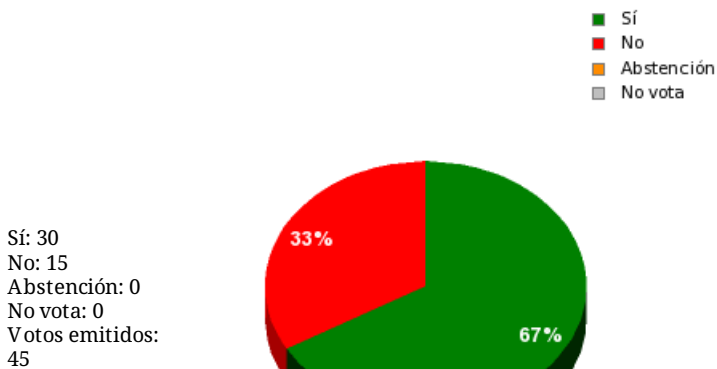

11/03/2016 - 14:47:52

Boletín de convocatoria: 10B-328
Diario de sesiones: 10J037

N° 25.2

Proposición no de ley del Grupo Parlamentario Podemos Asturias sobre elaboración d'un plan funcional de previsión d'ocupación estacional pa los hospitales asturianos.

Resultados totales

Resultados por grupo parlamentario

GPS

Sí: 0
No: 14
Abstención: 0
No vota: 0
Votos emitidos: 14

GPIU

Sí: 5
No: 0
Abstención: 0
No vota: 0
Votos emitidos: 5

GPFA

Sí: 3
No: 0
Abstención: 0
No vota: 0
Votos emitidos: 3

GPP

Sí: 11
No: 0
Abstención: 0
No vota: 0
Votos emitidos: 11

GPPOD

Sí: 9
No: 0
Abstención: 0
No vota: 0
Votos emitidos: 9

GPC

Sí: 2
No: 1
Abstención: 0
No vota: 0
Votos emitidos: 3

Votos individuales

- 1-Pedro José Sanjurjo Gonzál (GPS) - No
- 2-María Josefa Miranda Fernánd (GPIU) - Sí
- 3-Pedro Leal Llanaeza (GPFA) - Sí
- 6-José Agustín Cuervas-Mons Ga (GPP) - Sí
- 7-Rosa María Espiño Castella (GPPOD) - Sí
- 18-Dolores Carcedo García (GPS) - No
- 21-Javier Fernández Ferná (GPS) - No
- 22-María Mercedes Fernández Gonzá (GPP) - Sí
- 23-Carlos José Suárez Alonso (GPP) - Sí
- 24-Emma Ramos Carvajal (GPP) - Sí
- 25-Pedro de Rueda Galla (GPP) - Sí
- 26-David González Medina (GPP) - Sí
- 27-Emilio José León Suárez (GPPOD) - Sí
- 28-Lucía Montejo Arnaiz (GPPOD) - Sí
- 29-Daniel Mari Ripa (GPPOD) - Sí
- 30-Lorena María Gil Álvarez (GPPOD) - Sí
- 31-Enrique López Hernández (GPPOD) - Sí
- 32-Elsa Pérez García (GPS) - No
- 33-Jesús Gutiérrez Garcí (GPS) - No
- 34-Marcelino Marcos Líndez (GPS) - No
- 35-Nuria Devesa Castaño (GPS) - No
- 36-Fernando Lastra Valdés (GPS) - No
- 37-Luis Miguel Venta Cueli (GPP) - Sí
- 38-Matías Rodríguez Feito (GPP) - Sí
- 39-Rafael Alonso Alonso (GPP) - Sí

- 40-María Carmen Pérez García de (GPP) - Sí
- 41-María Fe Gómez Alonso (GPP) - Sí
- 45-Andrés Fernández Vilan (GPPOD) - Sí
- 46-Paula Valero Sáez (GPPOD) - Sí
- 47-Héctor Piernavieja Cac (GPPOD) - Sí
- 49-Cristina Coto de la Mata (GPFA) - Sí
- 50-Carmen Fernández Gómez (GPFA) - Sí
- 52-Dolores Álvarez Campill (GPS) - No
- 53-Margarita Vega González (GPS) - No
- 54-Marcos Gutiérrez Escan (GPS) - No
- 55-Carmen Eva Pérez Ordieres (GPS) - No
- 56-Verónica Vior Martínez (GPS) - No
- 57-Marcelino Torre Canto (GPS) - No
- 62-Nicanor García Fernánde (GPC) - No
- 63-Diana María Sánchez Martín (GPC) - Sí
- 64-Luis Armando Fernández Barto (GPC) - Sí
- 66-Marta Pulgar García (GPIU) - Sí
- 68-Ovidio Zapico González (GPIU) - Sí
- 69-Concha Masa Noceda (GPIU) - Sí
- 70-Gaspar Llamazares Trig (GPIU) - Sí