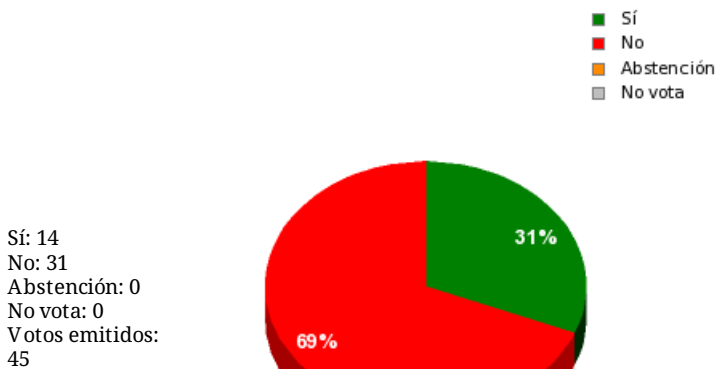

11/03/2016 - 15:25:42

Boletín de convocatoria: 10B-328

Diario de sesiones: 10J037

N° 26

Proposición no de ley del Grupo Parlamentario Popular sobre eliminación del mapa escolar de zonificación actualmente establecido y sustituirlo por una zona educativa única.

Resultados totales

Resultados por grupo parlamentario

GPS

Sí: 0
No: 14
Abstención: 0
No vota: 0
Votos emitidos: 14

GPIU

Sí: 0
No: 5
Abstención: 0
No vota: 0
Votos emitidos: 5

GPFA

Sí: 3
No: 0
Abstención: 0
No vota: 0
Votos emitidos: 3