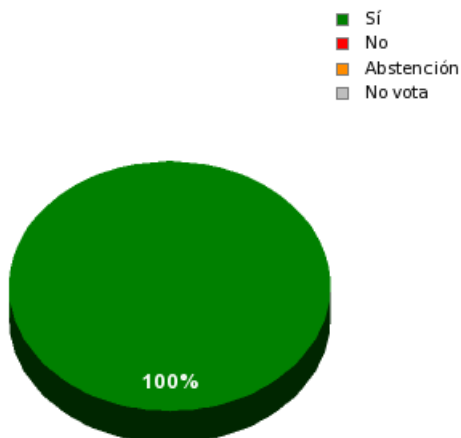

18/03/2016 - 12:03:26

Boletín de convocatoria: 10B-347

Diario de sesiones: 10J039

N° 23

Moción del Grupo Parlamentario Foro Asturias subsiguiente a la interpelación de la Diputada del Grupo Parlamentario Foro Asturias doña Cristina Coto de la Mata al Consejo de Gobierno en materia de política de migratoria, con especial referencia al éxodo de los universitarios.

Resultados totales

Sí: 45
No: 0
Abstención: 0
No vota: 0
Votos emitidos: 45

Resultados por grupo parlamentario

GPS

Sí: 14
No: 0
Abstención: 0
No vota: 0
Votos emitidos: 14

GPIU

Sí: 5
No: 0
Abstención: 0
No vota: 0
Votos emitidos: 5