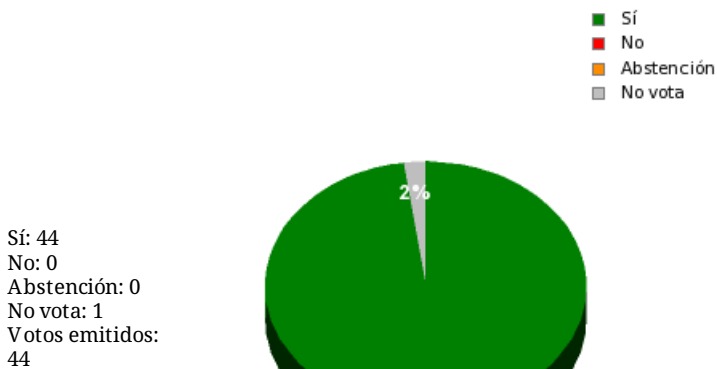

18/03/2016 - 12:41:34

Boletín de convocatoria: 10B-347

Diario de sesiones: 10J039

N° 24.1; .2; .3; .4; .5

Proposición no de ley del Grupo Parlamentario de Izquierda Unida sobre adopción de medidas de apoyo a la UTE de Villabona como modelo alternativo a la prisión tradicional.

Resultados totales

Resultados por grupo parlamentario

GPS

Sí: 14
No: 0
Abstención: 0
No vota: 0
Votos emitidos: 14

GPIU

Sí: 5
No: 0
Abstención: 0
No vota: 0
Votos emitidos: 5

GPFA

Sí: 3
No: 0
Abstención: 0
No vota: 0
Votos emitidos: 3