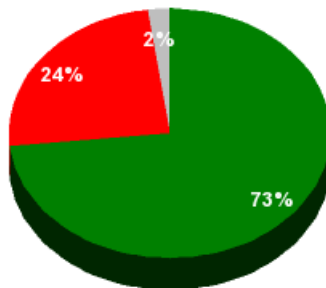

18/03/2016 - 12:41:56

Boletín de convocatoria: 10B-347

Diario de sesiones: 10J039

N° 24.6

Proposición no de ley del Grupo Parlamentario de Izquierda Unida sobre adopción de medidas de apoyo a la UTE de Villabona como modelo alternativo a la prisión tradicional.

Resultados totales

Sí: 33
No: 11
Abstención: 0
No vota: 1
Votos emitidos: 44

■ Sí
■ No
■ Abstención
■ No vota

Resultados por grupo parlamentario

GPS

Sí: 14
No: 0
Abstención: 0
No vota: 0
Votos emitidos: 14

GPIU

Sí: 5
No: 0
Abstención: 0
No vota: 0
Votos emitidos: 5

GPFA

Sí: 3
No: 0
Abstención: 0
No vota: 0
Votos emitidos: 3

GPP

Sí: 0
No: 11
Abstención: 0
No vota: 0
Votos emitidos: 11

GPPOD

Sí: 8
No: 0
Abstención: 0
No vota: 1
Votos emitidos: 8