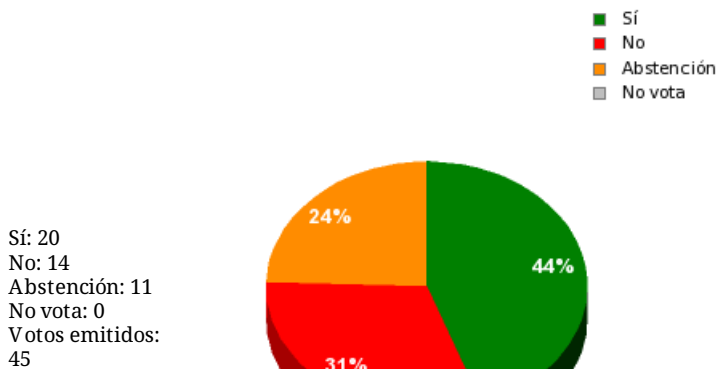

08/04/2016 - 11:20:56

Boletín de convocatoria: 10B-383

Diario de sesiones: 10J043

N° 22.3 letra A

- Moción del Grupo Parlamentario de Izquierda Unida subsiguiente a su interpelación al Consejo de Gobierno sobre política general en materia de empleo y los planes locales de empleo.

Resultados totales

Resultados por grupo parlamentario

GPS

Sí: 0
No: 14
Abstención: 0
No vota: 0
Votos emitidos: 14

GPIU

Sí: 5
No: 0
Abstención: 0
No vota: 0
Votos emitidos: 5

GPFA

Sí: 3
No: 0
Abstención: 0
No vota: 0
Votos emitidos: 3