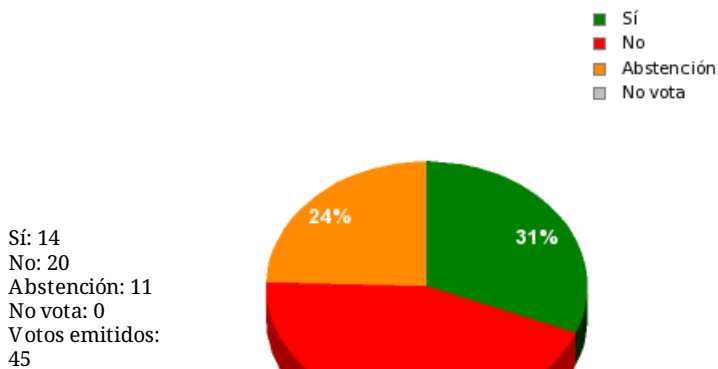

08/04/2016 - 11:22:34

Boletín de convocatoria: 10B-383

Diario de sesiones: 10J043

N° 22.3 letra E

- Moción del Grupo Parlamentario de Izquierda Unida subsiguiente a su interpelación al Consejo de Gobierno sobre política general en materia de empleo y los planes locales de empleo.

Resultados totales

Resultados por grupo parlamentario

GPS

Sí: 0
 No: 14
 Abstención: 0
 No vota: 0
 Votos emitidos: 14

GPIU

Sí: 5
 No: 0
 Abstención: 0
 No vota: 0
 Votos emitidos: 5

GPFA

Sí: 0
 No: 3
 Abstención: 0
 No vota: 0
 Votos emitidos: 3