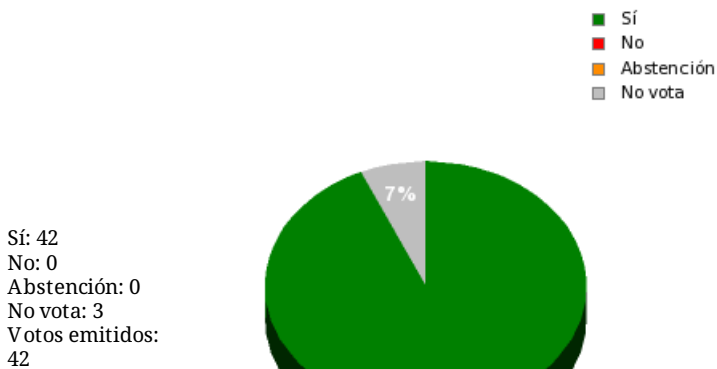

Resultados totales

Resultados por grupo parlamentario

GPS

Sí: 13
No: 0
Abstención: 0
No vota: 1
Votos emitidos: 13

GPIU

Sí: 5
No: 0
Abstención: 0
No vota: 0
Votos emitidos: 5

GPFA

Sí: 3
No: 0
Abstención: 0
No vota: 0
Votos emitidos: 3