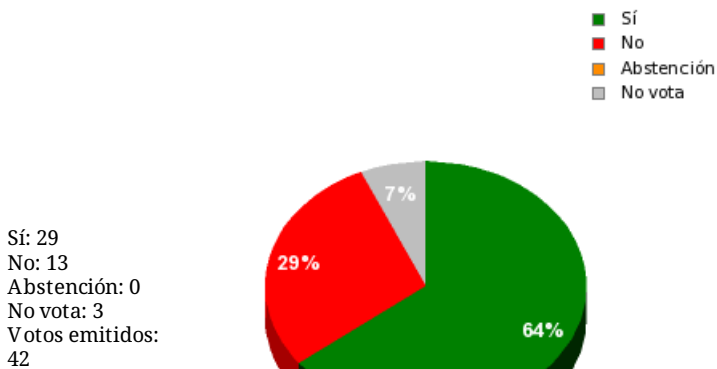

15/04/2016 - 12:29:34

Boletín de convocatoria: 10B-398

Diario de sesiones: 10J045

N° 27

Moción del Grupo Parlamentario Popular subsiguiente a la interpelación de su Diputado don Luis Miguel Venta Cueli al Consejo de Gobierno acerca de las políticas dirigidas al sector lácteo vacuno de Asturias.

Resultados totales

Resultados por grupo parlamentario

GPS

Sí: 0
No: 13
Abstención: 0
No vota: 1
Votos emitidos: 13

GPIU

Sí: 5
No: 0
Abstención: 0
No vota: 0
Votos emitidos: 5

GPFA

Sí: 3
No: 0
Abstención: 0
No vota: 0
Votos emitidos: 3