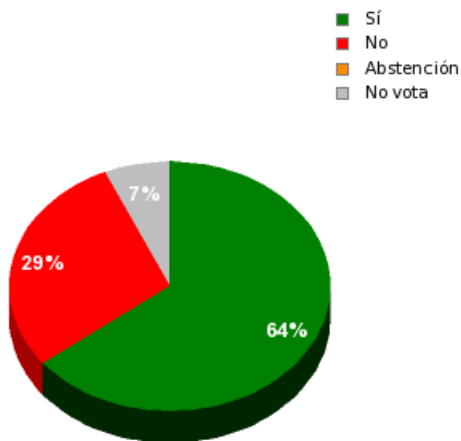

15/04/2016 - 13:01:36

Boletín de convocatoria: 10B-398

Diario de sesiones: 10J045

N° 28

Proposición no de ley del Grupo Parlamentario Foro Asturias sobre realización de un plan de investigación arqueológica del Monsacro.

Resultados totales

Sí: 29
No: 13
Abstención: 0
No vota: 3
Votos emitidos:
42

Resultados por grupo parlamentario

GPS

Sí: 0
No: 13
Abstención: 0
No vota: 1
Votos emitidos:
13

GPIU

Sí: 5
No: 0
Abstención: 0
No vota: 0
Votos emitidos: 5

GPFA

Sí: 3
No: 0
Abstención: 0
No vota: 0
Votos emitidos: 3

GPP

Sí: 9
No: 0
Abstención: 0
No vota: 2
Votos emitidos:
9

GPPOD

Sí: 9
No: 0
Abstención: 0
No vota: 0
Votos emitidos: 9

GPC

Sí: 3
No: 0
Abstención: 0
No vota: 0
Votos emitidos: 3