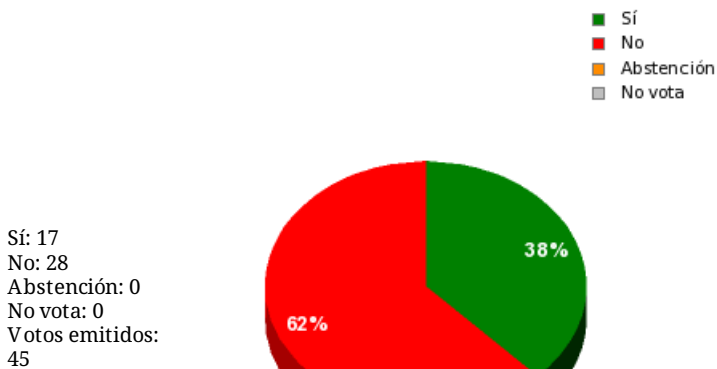

13/05/2016 - 14:20:36

Boletín de convocatoria: 10B-468

Diario de sesiones: 10J053

N° 23

Proposición no de ley del Grupo Parlamentario Popular sobre elaboración de un plan de choque contra el desempleo juvenil.

Resultados totales

Resultados por grupo parlamentario

GPS

Sí: 0
No: 14
Abstención: 0
No vota: 0
Votos emitidos: 14

GPIU

Sí: 0
No: 5
Abstención: 0
No vota: 0
Votos emitidos: 5

GPFA

Sí: 3
No: 0
Abstención: 0
No vota: 0
Votos emitidos: 3