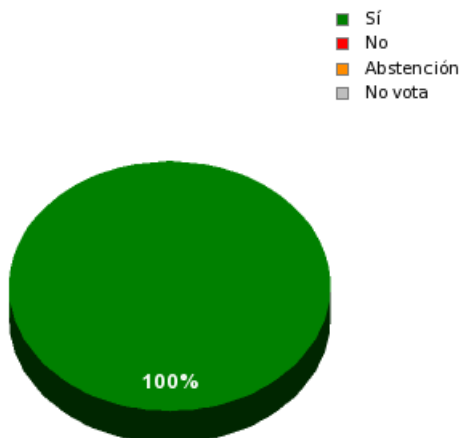

13/05/2016 - 15:02:18

Boletín de convocatoria: 10B-468

Diario de sesiones: 10J053

N° 24.1

Proposición no de ley del Grupo Parlamentario Podemos Asturias sobre promoción de consumo de los productos lácteos de proximidad y creación de una marca protegida que certifique el origen de la leche de las ganaderías ubicadas en Asturias.

Resultados totales

Sí: 45
No: 0
Abstención: 0
No vota: 0
Votos emitidos: 45

Resultados por grupo parlamentario

GPS

Sí: 14
No: 0
Abstención: 0
No vota: 0
Votos emitidos: 14

GPIU

Sí: 5
No: 0
Abstención: 0
No vota: 0
Votos emitidos: 5