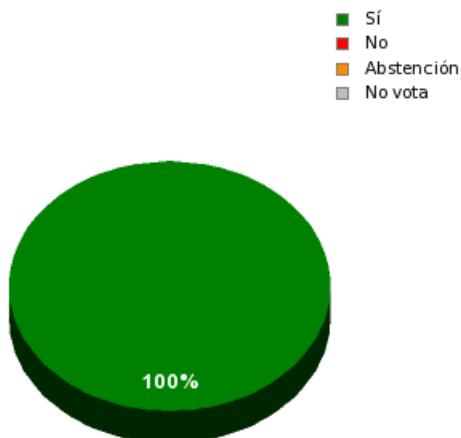

13/05/2016 - 15:03:00

Boletín de convocatoria: 10B-468

Diario de sesiones: 10J053

N° 24.3

Proposición no de ley del Grupo Parlamentario Podemos Asturias sobre promoción de consumo de los productos lácteos de proximidad y creación de una marca protegida que certifique el origen de la leche de las ganaderías ubicadas en Asturias.

Resultados totales

Sí: 45
No: 0
Abstención: 0
No vota: 0
Votos emitidos: 45

Resultados por grupo parlamentario

GPS

Sí: 14
No: 0
Abstención: 0
No vota: 0
Votos emitidos: 14

GPIU

Sí: 5
No: 0
Abstención: 0
No vota: 0
Votos emitidos: 5