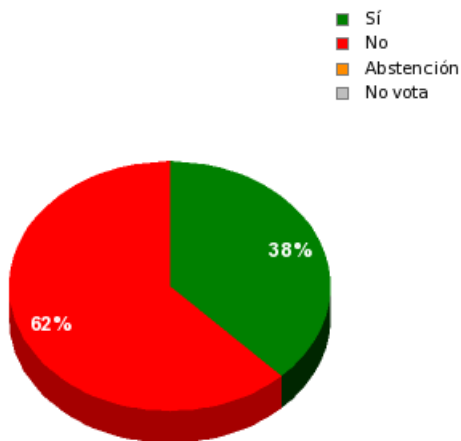

10/06/2016 - 14:33:00

Boletín de convocatoria: 10B-526

Diario de sesiones: 10J061

N° 27

Proposición no de ley del Grupo Parlamentario Popular sobre inclusión en la Ley del Principado de Asturias de Transportes y Movilidad Sostenibles de una regulación singular y específica del sector del taxi.

Resultados totales

Sí: 17
No: 28
Abstención: 0
No vota: 0
Votos emitidos: 45

Resultados por grupo parlamentario

GPS

Sí: 0
No: 14
Abstención: 0
No vota: 0
Votos emitidos: 14

GPIU

Sí: 0
No: 5
Abstención: 0
No vota: 0
Votos emitidos: 5