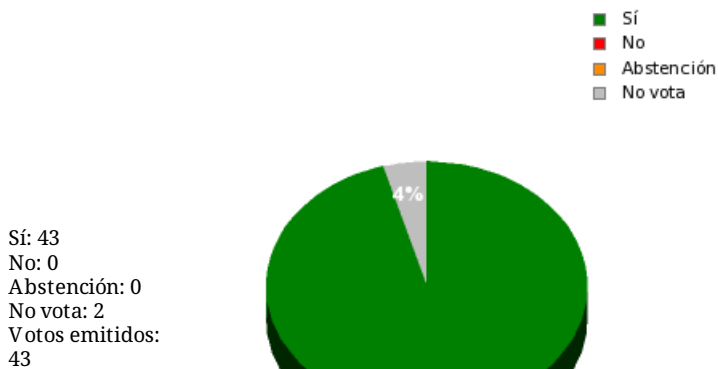

01/07/2016 - 14:11:00

Boletín de convocatoria: 10B-549
Diario de sesiones: 10J063

N° 23

- Proposición no de ley del Grupo Parlamentario Foro Asturias sobre elaboración de un plan integral de las estaciones asturianas de esquí.

Resultados totales

Resultados por grupo parlamentario

GPS

Sí: 13
No: 0
Abstención: 0
No vota: 1
Votos emitidos: 13

GPIU

Sí: 5
No: 0
Abstención: 0
No vota: 0
Votos emitidos: 5

GPFA

Sí: 3
No: 0
Abstención: 0
No vota: 0
Votos emitidos: 3

GPP

Sí: 11
No: 0
Abstención: 0
No vota: 0
Votos emitidos: 11

GPPOD

Sí: 8
No: 0
Abstención: 0
No vota: 1
Votos emitidos: 8

GPC

Sí: 3
No: 0
Abstención: 0
No vota: 0
Votos emitidos: 3

Votos individuales

- 1-Pedro José Sanjurjo Gonzál (GPS) - Sí
- 2-María Josefa Miranda Fernánd (GPIU) - Sí
- 3-Pedro Leal Llana (GPFA) - Sí
- 6-José Agustín Cuervas-Mons Ga (GPP) - Sí
- 7-Rosa María Espiño Castella (GPPOD) - No vota
- 18-Dolores Carcedo García (GPS) - Sí
- 21-Javier Fernández Ferná (GPS) - Sí
- 22-María Mercedes Fernández Gonzá (GPP) - Sí
- 23-Carlos José Suárez Alonso (GPP) - Sí
- 24-Emma Ramos Carvajal (GPP) - Sí
- 25-Pedro de Rueda Galla (GPP) - Sí
- 26-David González Medina (GPP) - Sí
- 27-Emilio José León Suárez (GPPOD) - Sí
- 28-Lucía Montejo Arnaiz (GPPOD) - Sí
- 29-Daniel Mari Ripa (GPPOD) - Sí
- 30-Lorena María Gil Álvarez (GPPOD) - Sí
- 31-Enrique López Hernández (GPPOD) - Sí
- 32-Elsa Pérez García (GPS) - No vota
- 33-Jesús Gutiérrez Garcí (GPS) - Sí
- 34-Marcelino Marcos Líndez (GPS) - Sí
- 35-Nuria Devesa Castaño (GPS) - Sí
- 36-Fernando Lastra Valdés (GPS) - Sí
- 37-Luis Miguel Venta Cueli (GPP) - Sí
- 38-Matías Rodríguez Feito (GPP) - Sí
- 39-Rafael Alonso Alonso (GPP) - Sí

- 40-María Carmen Pérez García de (GPP) - Sí
- 41-María Fe Gómez Alonso (GPP) - Sí
- 45-Andrés Fernández Vilan (GPPOD) - Sí
- 46-Paula Valero Sáez (GPPOD) - Sí
- 47-Héctor Piernavieja Cac (GPPOD) - Sí
- 49-Cristina Coto de la Mata (GPFA) - Sí
- 50-Carmen Fernández Gómez (GPFA) - Sí
- 52-Dolores Álvarez Campill (GPS) - Sí
- 53-Margarita Vega González (GPS) - Sí
- 54-Marcos Gutiérrez Escan (GPS) - Sí
- 55-Carmen Eva Pérez Ordieres (GPS) - Sí
- 56-Verónica Vior Martínez (GPS) - Sí
- 57-Marcelino Torre Canto (GPS) - Sí
- 62-Nicanor García Fernánde (GPC) - Sí
- 63-Diana María Sánchez Martín (GPC) - Sí
- 64-Luis Armando Fernández Barto (GPC) - Sí
- 66-Marta Pulgar García (GPIU) - Sí
- 68-Ovidio Zapico González (GPIU) - Sí
- 69-Concha Masa Noceda (GPIU) - Sí
- 70-Gaspar Llamazares Trig (GPIU) - Sí