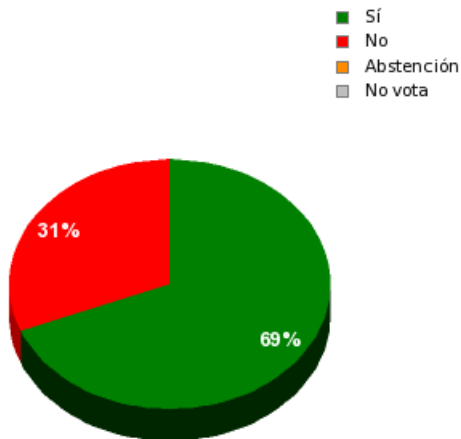

Informe de votación - Asunto N° 19.a; .b; .c; .d; .f y .g

16/09/2016 - 11:35:54

Boletín de convocatoria: 10B-600
Diario de sesiones: 10J067

N° 19.a; .b; .c; .d; .f y .g

Proposición no de ley del Grupo Parlamentario Ciudadanos sobre presentación ante la Cámara de un nuevo plan de ordenación del primer ciclo de Educación Infantil.

Resultados totales

Sí: 31
No: 14
Abstención: 0
No vota: 0
Votos emitidos: 45

Resultados por grupo parlamentario

GPS

Sí: 0
No: 14
Abstención: 0
No vota: 0
Votos emitidos: 14

GPIU

Sí: 5
No: 0
Abstención: 0
No vota: 0
Votos emitidos: 5

GPFA

Sí: 3
No: 0
Abstención: 0
No vota: 0
Votos emitidos: 3

GPP

Sí: 11
No: 0
Abstención: 0
No vota: 0
Votos emitidos: 11

GPPOD

Sí: 9
No: 0
Abstención: 0
No vota: 0
Votos emitidos: 9

GPC

Sí: 3
No: 0
Abstención: 0
No vota: 0
Votos emitidos: 3