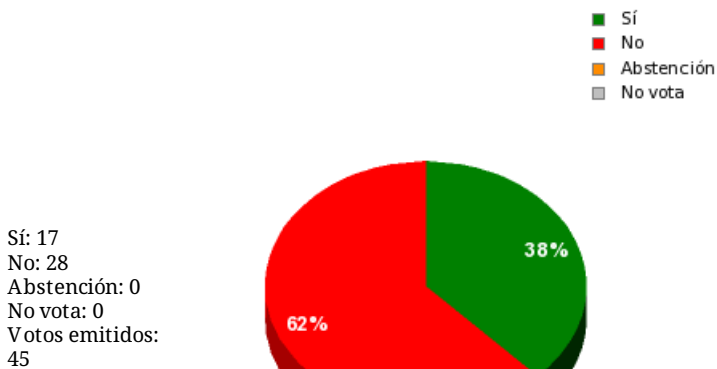

16/09/2016 - 11:37:04

Boletín de convocatoria: 10B-600

Diario de sesiones: 10J067

N° 19.h

Proposición no de ley del Grupo Parlamentario Ciudadanos sobre presentación ante la Cámara de un nuevo plan de ordenación del primer ciclo de Educación Infantil.

Resultados totales

Resultados por grupo parlamentario

GPS

Sí: 0
No: 14
Abstención: 0
No vota: 0
Votos emitidos: 14

GPIU

Sí: 0
No: 5
Abstención: 0
No vota: 0
Votos emitidos: 5

GPFA

Sí: 3
No: 0
Abstención: 0
No vota: 0
Votos emitidos: 3

GPP

Sí: 11
No: 0
Abstención: 0
No vota: 0
Votos emitidos: 11

GPPOD

Sí: 0
No: 9
Abstención: 0
No vota: 0
Votos emitidos: 9

GPC

Sí: 3
No: 0
Abstención: 0
No vota: 0
Votos emitidos: 3

Votos individuales

- 1-Pedro José Sanjurjo Gonzál (GPS) - No
- 2-María Josefa Miranda Fernánd (GPIU) - No
- 3-Pedro Leal Llana (GPFA) - Sí
- 6-José Agustín Cuervas-Mons Ga (GPP) - Sí
- 7-Rosa María Espiño Castella (GPPOD) - No
- 18-Dolores Carcedo García (GPS) - No
- 21-Javier Fernández Ferná (GPS) - No
- 22-María Mercedes Fernández Gonzá (GPP) - Sí
- 23-Carlos José Suárez Alonso (GPP) - Sí
- 24-Emma Ramos Carvajal (GPP) - Sí
- 25-Pedro de Rueda Galla (GPP) - Sí
- 26-David González Medina (GPP) - Sí
- 27-Emilio José León Suárez (GPPOD) - No
- 28-Lucía Montejo Arnaiz (GPPOD) - No
- 29-Daniel Mari Ripa (GPPOD) - No
- 30-Lorena María Gil Álvarez (GPPOD) - No
- 31-Enrique López Hernández (GPPOD) - No
- 32-Elsa Pérez García (GPS) - No
- 33-Jesús Gutiérrez Garcí (GPS) - No
- 34-Marcelino Marcos Líndez (GPS) - No
- 35-Nuria Devesa Castaño (GPS) - No
- 36-Fernando Lastra Valdés (GPS) - No
- 37-Luis Miguel Venta Cueli (GPP) - Sí
- 38-Matías Rodríguez Feito (GPP) - Sí
- 39-Rafael Alonso Alonso (GPP) - Sí

- 40-María Carmen Pérez García de (GPP) - Sí
- 41-María Fe Gómez Alonso (GPP) - Sí
- 45-Andrés Fernández Vilan (GPPOD) - No
- 46-Paula Valero Sáez (GPPOD) - No
- 47-Héctor Piernavieja Cac (GPPOD) - No
- 49-Cristina Coto de la Mata (GPFA) - Sí
- 50-Carmen Fernández Gómez (GPFA) - Sí
- 52-Dolores Álvarez Campill (GPS) - No
- 53-Margarita Vega González (GPS) - No
- 54-Marcos Gutiérrez Escan (GPS) - No
- 55-Carmen Eva Pérez Ordieres (GPS) - No
- 56-Verónica Vior Martínez (GPS) - No
- 57-Marcelino Torre Canto (GPS) - No
- 62-Nicanor García Fernánde (GPC) - Sí
- 63-Diana María Sánchez Martín (GPC) - Sí
- 64-Luis Armando Fernández Barto (GPC) - Sí
- 66-Marta Pulgar García (GPIU) - No
- 68-Ovidio Zapico González (GPIU) - No
- 69-Concha Masa Noceda (GPIU) - No
- 70-Gaspar Llamazares Trig (GPIU) - No