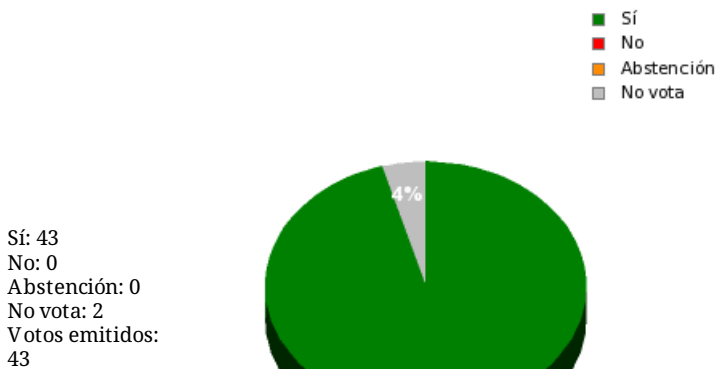

30/09/2016 - 13:13:56

Boletín de convocatoria: 10B-621
Diario de sesiones: 10J070

N° 23

Proposición no de ley del Grupo Parlamentario Popular sobre actuaciones para la puesta en funcionamiento de nuevo de la Ciudad de Vacaciones de Perlorá.

Resultados totales

Resultados por grupo parlamentario

GPS

Sí: 13
No: 0
Abstención: 0
No vota: 1
Votos emitidos: 13

GPIU

Sí: 5
No: 0
Abstención: 0
No vota: 0
Votos emitidos: 5

GPFA

Sí: 3
No: 0
Abstención: 0
No vota: 0
Votos emitidos: 3

GPP

Sí: 11
No: 0
Abstención: 0
No vota: 0
Votos emitidos: 11

GPPOD

Sí: 8
No: 0
Abstención: 0
No vota: 1
Votos emitidos: 8

GPC

Sí: 3
No: 0
Abstención: 0
No vota: 0
Votos emitidos: 3

Votos individuales

- 1-Pedro José Sanjurjo Gonzál (GPS) - Sí
- 2-María Josefa Miranda Fernánd (GPIU) - Sí
- 3-Pedro Leal Llana (GPFA) - Sí
- 6-José Agustín Cuervas-Mons Ga (GPP) - Sí
- 7-Rosa María Espiño Castella (GPPOD) - Sí
- 18-Dolores Carcedo García (GPS) - Sí
- 21-Javier Fernández Ferná (GPS) - Sí
- 22-María Mercedes Fernández Gonzá (GPP) - Sí
- 23-Carlos José Suárez Alonso (GPP) - Sí
- 24-Emma Ramos Carvajal (GPP) - Sí
- 25-Pedro de Rueda Galla (GPP) - Sí
- 26-David González Medina (GPP) - Sí
- 27-Emilio José León Suárez (GPPOD) - Sí
- 28-Lucía Montejo Arnaiz (GPPOD) - Sí
- 29-Daniel Mari Ripa (GPPOD) - No vota
- 30-Lorena María Gil Álvarez (GPPOD) - Sí
- 31-Enrique López Hernández (GPPOD) - Sí
- 32-Elsa Pérez García (GPS) - Sí
- 33-Jesús Gutiérrez Garcí (GPS) - No vota
- 34-Marcelino Marcos Líndez (GPS) - Sí
- 35-Nuria Devesa Castaño (GPS) - Sí
- 36-Fernando Lastra Valdés (GPS) - Sí
- 37-Luis Miguel Venta Cueli (GPP) - Sí
- 38-Matías Rodríguez Feito (GPP) - Sí
- 39-Rafael Alonso Alonso (GPP) - Sí

- 40-María Carmen Pérez García de (GPP) - Sí
- 41-María Fe Gómez Alonso (GPP) - Sí
- 45-Andrés Fernández Vilan (GPPOD) - Sí
- 46-Paula Valero Sáez (GPPOD) - Sí
- 47-Héctor Piernavieja Cac (GPPOD) - Sí
- 49-Cristina Coto de la Mata (GPFA) - Sí
- 50-Carmen Fernández Gómez (GPFA) - Sí
- 52-Dolores Álvarez Campill (GPS) - Sí
- 53-Margarita Vega González (GPS) - Sí
- 54-Marcos Gutiérrez Escan (GPS) - Sí
- 55-Carmen Eva Pérez Ordieres (GPS) - Sí
- 56-Verónica Vior Martínez (GPS) - Sí
- 57-Marcelino Torre Canto (GPS) - Sí
- 62-Nicanor García Fernánde (GPC) - Sí
- 63-Diana María Sánchez Martín (GPC) - Sí
- 64-Luis Armando Fernández Barto (GPC) - Sí
- 66-Marta Pulgar García (GPIU) - Sí
- 68-Ovidio Zapico González (GPIU) - Sí
- 69-Concha Masa Noceda (GPIU) - Sí
- 70-Gaspar Llamazares Trig (GPIU) - Sí