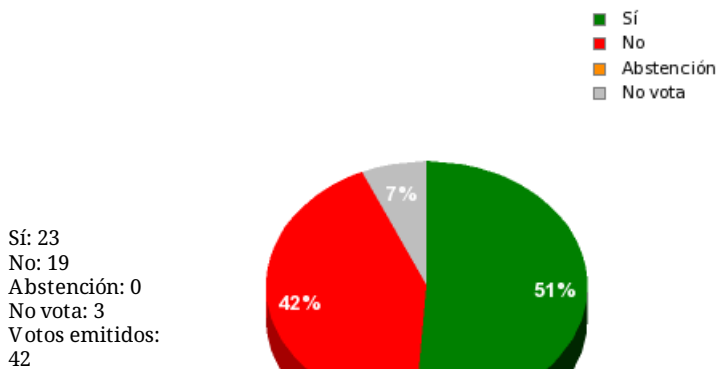

Resultados totales

Resultados por grupo parlamentario

GPS

Sí: 0
 No: 14
 Abstención: 0
 No vota: 0
 Votos emitidos: 14

GPIU

Sí: 0
 No: 5
 Abstención: 0
 No vota: 0
 Votos emitidos: 5

GPFA

Sí: 2
 No: 0
 Abstención: 0
 No vota: 1
 Votos emitidos: 2