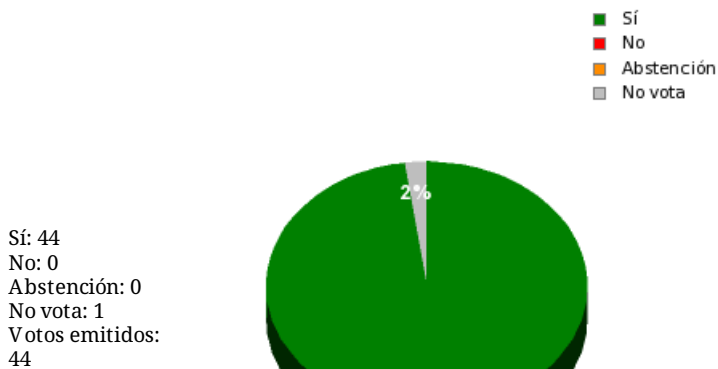

07/10/2016 - 10:50:50

Boletín de convocatoria: 10B-637

Diario de sesiones: 10J072

N° 19.3

Moción del Grupo Parlamentario Popular subsiguiente a la interpelación urgente de su Diputado don Luis Miguel Venta Cueli al Consejo de Gobierno sobre política en materia ganadera y, más concretamente, sobre los reiterados daños a la cabaña ganadera por parte de la fauna salvaje y, en concreto, el lobo.

Resultados totales

Resultados por grupo parlamentario

GPS

Sí: 14
No: 0
Abstención: 0
No vota: 0
Votos emitidos: 14

GPIU

Sí: 5
No: 0
Abstención: 0
No vota: 0
Votos emitidos: 5

GPFA

Sí: 3
No: 0
Abstención: 0
No vota: 0
Votos emitidos: 3