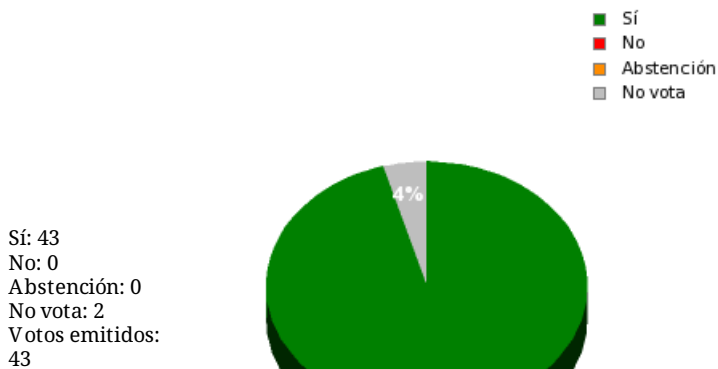

07/10/2016 - 12:02:32

Boletín de convocatoria: 10B-637
Diario de sesiones: 10J072

N° 21

Proposición no de ley del Grupo Parlamentario de Izquierda Unida sobre la necesidad de que Asturias cuente con un servicio de ferrocarril del siglo XXI.

Resultados totales

Resultados por grupo parlamentario

GPS

Sí: 14
No: 0
Abstención: 0
No vota: 0
Votos emitidos: 14

GPIU

Sí: 5
No: 0
Abstención: 0
No vota: 0
Votos emitidos: 5

GPFA

Sí: 2
No: 0
Abstención: 0
No vota: 1
Votos emitidos: 2

GPP

Sí: 11
No: 0
Abstención: 0
No vota: 0
Votos emitidos: 11

GPPOD

Sí: 8
No: 0
Abstención: 0
No vota: 1
Votos emitidos: 8

GPC

Sí: 3
No: 0
Abstención: 0
No vota: 0
Votos emitidos: 3

Votos individuales

- 1-Pedro José Sanjurjo Gonzál (GPS) - Sí
- 2-María Josefa Miranda Fernández (GPIU) - Sí
- 3-Pedro Leal Llana (GPFA) - Sí
- 6-José Agustín Cuervas-Mons Ga (GPP) - Sí
- 7-Rosa María Espiño Castella (GPPOD) - Sí
- 18-Dolores Carcedo García (GPS) - Sí
- 21-Javier Fernández Ferná (GPS) - Sí
- 22-María Mercedes Fernández Gonzá (GPP) - Sí
- 23-Carlos José Suárez Alonso (GPP) - Sí
- 24-Emma Ramos Carvajal (GPP) - Sí
- 25-Pedro de Rueda Galla (GPP) - Sí
- 26-David González Medina (GPP) - Sí
- 27-Emilio José León Suárez (GPPOD) - Sí
- 28-Lucía Montejo Arnaiz (GPPOD) - Sí
- 29-Daniel Mari Ripa (GPPOD) - Sí
- 30-Lorena María Gil Álvarez (GPPOD) - Sí
- 31-Enrique López Hernández (GPPOD) - No vota
- 32-Elsa Pérez García (GPS) - Sí
- 33-Jesús Gutiérrez Garcí (GPS) - Sí
- 34-Marcelino Marcos Líndez (GPS) - Sí
- 35-Nuria Devesa Castaño (GPS) - Sí
- 36-Fernando Lastra Valdés (GPS) - Sí
- 37-Luis Miguel Venta Cueli (GPP) - Sí
- 38-Matías Rodríguez Feito (GPP) - Sí
- 39-Rafael Alonso Alonso (GPP) - Sí

- 40-María Carmen Pérez García de (GPP) - Sí
- 41-María Fe Gómez Alonso (GPP) - Sí
- 45-Andrés Fernández Vilan (GPPOD) - Sí
- 46-Paula Valero Sáez (GPPOD) - Sí
- 47-Héctor Piernavieja Cac (GPPOD) - Sí
- 49-Cristina Coto de la Mata (GPFA) - No vota
- 50-Carmen Fernández Gómez (GPFA) - Sí
- 52-Dolores Álvarez Campill (GPS) - Sí
- 53-Margarita Vega González (GPS) - Sí
- 54-Marcos Gutiérrez Escan (GPS) - Sí
- 55-Carmen Eva Pérez Ordieres (GPS) - Sí
- 56-Verónica Vior Martínez (GPS) - Sí
- 57-Marcelino Torre Canto (GPS) - Sí
- 62-Nicanor García Fernánde (GPC) - Sí
- 63-Diana María Sánchez Martín (GPC) - Sí
- 64-Luis Armando Fernández Barto (GPC) - Sí
- 66-Marta Pulgar García (GPIU) - Sí
- 68-Ovidio Zapico González (GPIU) - Sí
- 69-Concha Masa Noceda (GPIU) - Sí
- 70-Gaspar Llamazares Trig (GPIU) - Sí