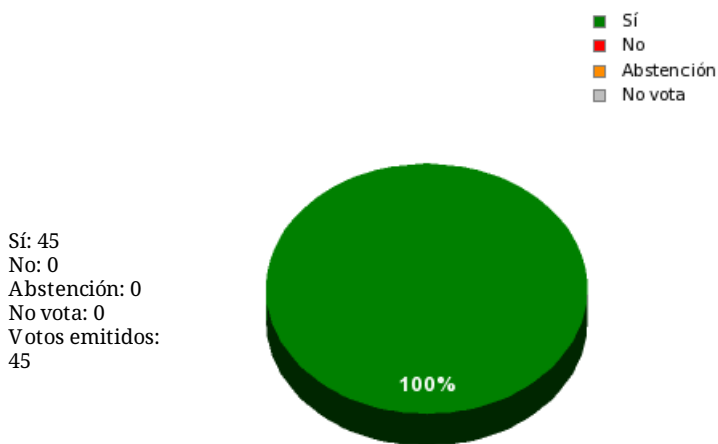

04/11/2016 - 14:26:22

Boletín de convocatoria: [10B-684](#)
Diario de sesiones: [10J077](#)

Nº. 21.

Proposición no de ley del Grupo Parlamentario Popular por la que se insta al Consejo de Gobierno para que a su vez inste al Gobierno de España a modificar la Ley 49/1960, de 21 de julio, de Propiedad Horizontal, y la Ley 8/2013, de 26 de junio, de Rehabilitación, Regeneración y Renovación Urbanas, de forma que permita garantizar plenamente el acceso adecuado de las personas con discapacidad o mayores a su vivienda.

Resultados totales

Resultados por grupo parlamentario

GPS

Sí: 14
No: 0
Abstención: 0
No vota: 0
Votos emitidos: 14

GPIU

Sí: 5
No: 0
Abstención: 0
No vota: 0
Votos emitidos: 5

GPFA

Sí: 3
No: 0
Abstención: 0
No vota: 0
Votos emitidos: 3

GPP

Sí: 11
No: 0
Abstención: 0
No vota: 0
Votos emitidos: 11

GPPOD

Sí: 9
No: 0
Abstención: 0
No vota: 0
Votos emitidos: 9

GPC

Sí: 3
No: 0
Abstención: 0
No vota: 0
Votos emitidos: 3

Votos individuales

- 1-Pedro José Sanjurjo Gonzál (GPS) - Sí
- 2-María Josefa Miranda Fernánd (GPIU) - Sí
- 3-Pedro Leal Llaneza (GPFA) - Sí
- 6-José Agustín Cuervas-Mons Ga (GPP) - Sí
- 7-Rosa María Espiño Castilla (GPPOD) - Sí
- 18-Dolores Carcedo García (GPS) - Sí
- 21-Javier Fernández Ferná (GPS) - Sí
- 22-María Mercedes Fernández Gonzá (GPP) - Sí
- 23-Carlos José Suárez Alonso (GPP) - Sí
- 24-Emma Ramos Carvajal (GPP) - Sí
- 25-Pedro de Rueda Galla (GPP) - Sí
- 26-David González Medina (GPP) - Sí
- 27-Emilio José León Suárez (GPPOD) - Sí
- 28-Lucía Montejo Arnaiz (GPPOD) - Sí
- 29-Daniel Mari Ripa (GPPOD) - Sí
- 30-Lorena María Gil Álvarez (GPPOD) - Sí
- 31-Enrique López Hernández (GPPOD) - Sí
- 32-Elsa Pérez García (GPS) - Sí
- 33-Jesús Gutiérrez Garcí (GPS) - Sí
- 34-Marcelino Marcos Líndez (GPS) - Sí
- 35-Nuria Devesa Castaño (GPS) - Sí
- 36-Fernando Lastra Valdés (GPS) - Sí
- 37-Luis Miguel Venta Cueli (GPP) - Sí
- 38-Matías Rodríguez Feito (GPP) - Sí
- 39-Rafael Alonso Alonso (GPP) - Sí

- 40-María Carmen Pérez García de (GPP) - Sí
- 41-María Fe Gómez Alonso (GPP) - Sí
- 45-Andrés Fernández Vilan (GPPOD) - Sí
- 46-Paula Valero Sáez (GPPOD) - Sí
- 47-Héctor Piernavieja Cac (GPPOD) - Sí
- 49-Cristina Coto de la Mata (GPFA) - Sí
- 50-Carmen Fernández Gómez (GPFA) - Sí
- 52-Dolores Álvarez Campill (GPS) - Sí
- 53-Margarita Vega González (GPS) - Sí
- 54-Marcos Gutiérrez Escan (GPS) - Sí
- 55-Carmen Eva Pérez Ordieres (GPS) - Sí
- 56-Verónica Vior Martínez (GPS) - Sí
- 57-Marcelino Torre Canto (GPS) - Sí
- 62-Nicanor García Fernánde (GPC) - Sí
- 63-Diana María Sánchez Martín (GPC) - Sí
- 64-Luis Armando Fernández Barto (GPC) - Sí
- 66-Marta Pulgar García (GPIU) - Sí
- 68-Ovidio Zapico González (GPIU) - Sí
- 69-Concha Masa Noceda (GPIU) - Sí
- 70-Gaspar Llamazares Trig (GPIU) - Sí