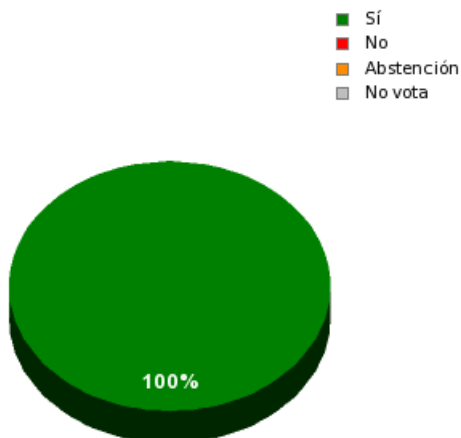

04/11/2016 - 14:53:48

Boletín de convocatoria: 10B-684
Diario de sesiones: 10J077

N.º 22.

Proposición no de ley del Grupo Parlamentario Foro Asturias sobre adopción de medidas para la promoción y fomento del consumo de la Sidra de Asturias.

Resultados totales

Sí: 45
No: 0
Abstención: 0
No vota: 0
Votos emitidos: 45

Resultados por grupo parlamentario

GPS

Sí: 14
No: 0
Abstención: 0
No vota: 0
Votos emitidos: 14

GPIU

Sí: 5
No: 0
Abstención: 0
No vota: 0
Votos emitidos: 5