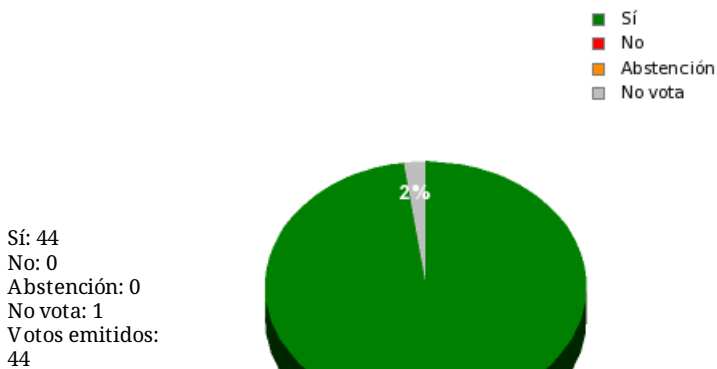

10/11/2016 - 14:16:44

Boletín de convocatoria: [10B-687](#)

Diario de sesiones: [10J080](#)

P.de R. N° 14541

Resultados totales

Resultados por grupo parlamentario

GPS

Sí: 14
 No: 0
 Abstención: 0
 No vota: 0
 Votos emitidos: 14

GPIU

Sí: 5
 No: 0
 Abstención: 0
 No vota: 0
 Votos emitidos: 5

GPFA

Sí: 3
 No: 0
 Abstención: 0
 No vota: 0
 Votos emitidos: 3

GPP

Sí: 11
 No: 0
 Abstención: 0
 No vota: 0
 Votos emitidos: 11

GPPOD

Sí: 8
 No: 0
 Abstención: 0
 No vota: 1
 Votos emitidos: 8