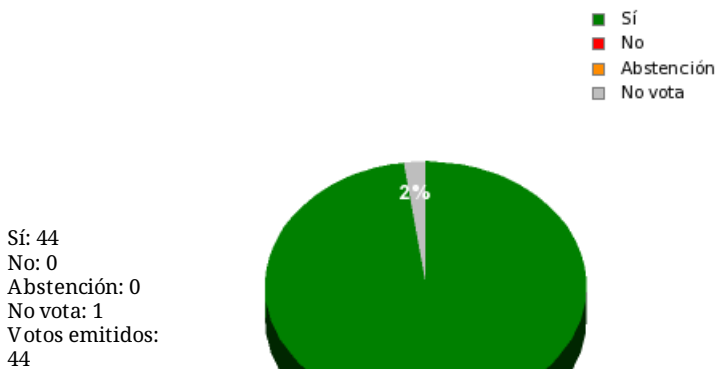

10/11/2016 - 14:17:04

Boletín de convocatoria: [10B-687](#)
Diario de sesiones: [10J080](#)

P.de R. N° 14542

Resultados totales

Resultados por grupo parlamentario

GPS

Sí: 14
No: 0
Abstención: 0
No vota: 0
Votos emitidos: 14

GPIU

Sí: 5
No: 0
Abstención: 0
No vota: 0
Votos emitidos: 5

GPFA

Sí: 3
No: 0
Abstención: 0
No vota: 0
Votos emitidos: 3

GPP

Sí: 11
No: 0
Abstención: 0
No vota: 0
Votos emitidos: 11

GPPOD

Sí: 8
No: 0
Abstención: 0
No vota: 1
Votos emitidos: 8