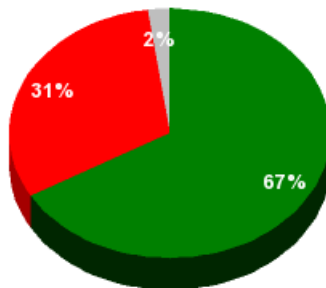

10/11/2016 - 14:18:24

Boletín de convocatoria: 10B-687

Diario de sesiones: 10J080

P.de R. N° 14546

Resultados totales

Sí: 30
No: 14
Abstención: 0
No vota: 1
Votos emitidos:
44

■ Sí
■ No
■ Abstención
■ No vota

Resultados por grupo parlamentario

GPS

Sí: 14
No: 0
Abstención: 0
No vota: 0
Votos emitidos:
14

GPIU

Sí: 5
No: 0
Abstención: 0
No vota: 0
Votos emitidos: 5

GPFA

Sí: 0
No: 3
Abstención: 0
No vota: 0
Votos emitidos: 3