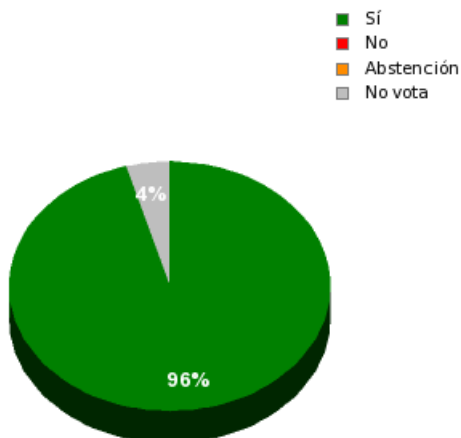

10/11/2016 - 14:24:32

Boletín de convocatoria: 10B-687

Diario de sesiones: 10J080

P.de R. N° 14552

Resultados totales

Sí: 43
No: 0
Abstención: 0
No vota: 2
Votos emitidos: 43

Resultados por grupo parlamentario

GPS

Sí: 13
No: 0
Abstención: 0
No vota: 1
Votos emitidos: 13

GPIU

Sí: 5
No: 0
Abstención: 0
No vota: 0
Votos emitidos: 5

GPFA

Sí: 3
No: 0
Abstención: 0
No vota: 0
Votos emitidos: 3

GPP

Sí: 11
No: 0
Abstención: 0
No vota: 0
Votos emitidos: 11