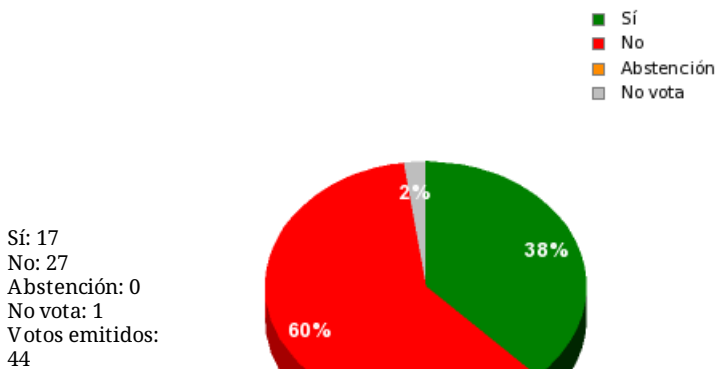

10/11/2016 - 14:24:52

Boletín de convocatoria: 10B-687

Diario de sesiones: 10J080

P.de R. N° 14553

Resultados totales

Resultados por grupo parlamentario

GPS

Sí: 14
 No: 0
 Abstención: 0
 No vota: 0
 Votos emitidos: 14

GPIU

Sí: 0
 No: 5
 Abstención: 0
 No vota: 0
 Votos emitidos: 5

GPFA

Sí: 0
 No: 3
 Abstención: 0
 No vota: 0
 Votos emitidos: 3

GPP

Sí: 0
 No: 11
 Abstención: 0
 No vota: 0
 Votos emitidos: 11

GPPOD

Sí: 0
 No: 8
 Abstención: 0
 No vota: 1
 Votos emitidos: 8