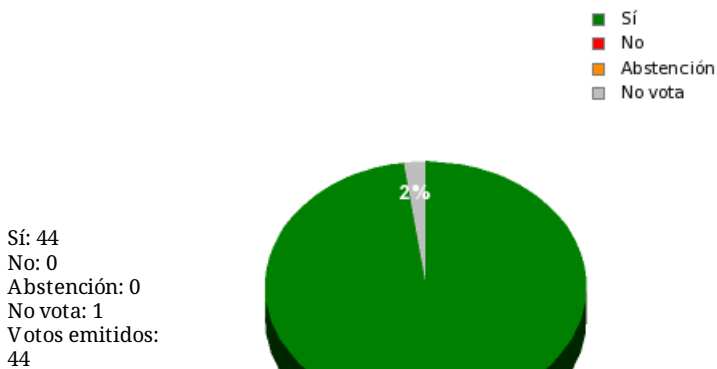

10/11/2016 - 14:26:14

Boletín de convocatoria: [10B-687](#)

Diario de sesiones: [10J080](#)

P.de R. N° 14557

Resultados totales

Resultados por grupo parlamentario

GPS

Sí: 14
No: 0
Abstención: 0
No vota: 0
Votos emitidos: 14

GPIU

Sí: 5
No: 0
Abstención: 0
No vota: 0
Votos emitidos: 5

GPFA

Sí: 3
No: 0
Abstención: 0
No vota: 0
Votos emitidos: 3

GPP

Sí: 11
No: 0
Abstención: 0
No vota: 0
Votos emitidos: 11

GPPOD

Sí: 8
No: 0
Abstención: 0
No vota: 1
Votos emitidos: 8