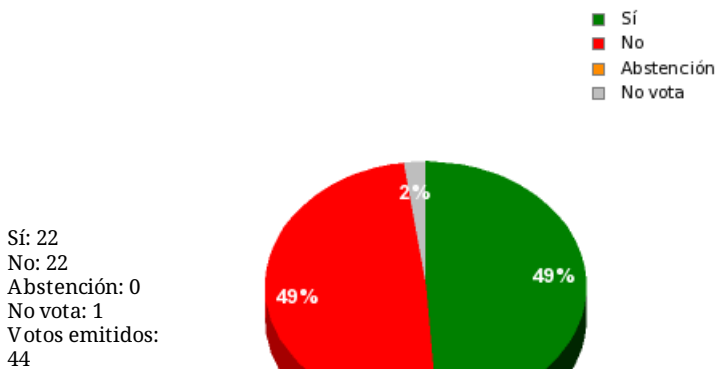

10/11/2016 - 14:26:54

Boletín de convocatoria: 10B-687

Diario de sesiones: 10J080

P.de R. N° 14550.5

Resultados totales

Resultados por grupo parlamentario

GPS

Sí: 14
No: 0
Abstención: 0
No vota: 0
Votos emitidos: 14

GPIU

Sí: 5
No: 0
Abstención: 0
No vota: 0
Votos emitidos: 5

GPFA

Sí: 3
No: 0
Abstención: 0
No vota: 0
Votos emitidos: 3

GPP

Sí: 0
No: 11
Abstención: 0
No vota: 0
Votos emitidos: 11

GPPOD

Sí: 0
No: 8
Abstención: 0
No vota: 1
Votos emitidos: 8